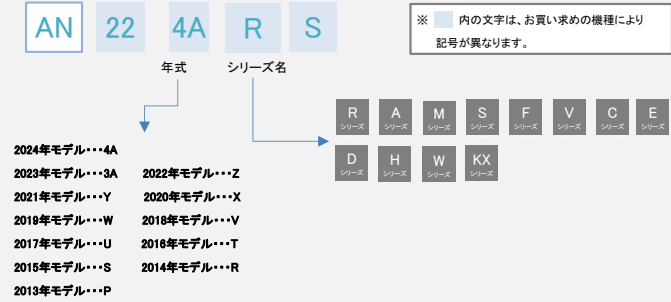

Daikin Talk Skillをお使いいただけるルームエアコン【家電量販店取扱商品】

2024年5月21日時点

■壁掛形エアコン(注釈に対応する無線LANアダプタを記載しております)

「●」…対応 / 「-」…非対応

シリーズ 年式	R シリーズ	A シリーズ	M シリーズ	S シリーズ	F シリーズ	V シリーズ	C シリーズ	E シリーズ	D/DX シリーズ	H/HX シリーズ	KX シリーズ
2024年モデル (4A型)	●※1	●※1	●※1	/	●※1	/	●※1	●※14	●※1	●※1	/
2023年モデル (3A型)	●※1	●※1	●※1	●※1	●※1	/	●※10, 11	●※4	●※1	●※12, 13	●※4
2022年モデル (Z型)	●※1	●※1	●※1	●※1	●※1	/	●※6	●※4	●※1	●※10, 11	●※4
2021年モデル (Y型)	●※1	●※1	●※1	●※1	●※1	●※1	●※7, 8	●※4	●※1	●※3	●※4
2020年モデル (X型)	●※1	●※1	●※1	●※1	●※6	/	●※3	●※4	●※1	●※3	●※4
2019年モデル (W型)	●※1	●※1	/	●※2	●※3	/	●※3	●※4	●※1	/	●※4

機種名で確認する場合は下記をご参照ください。

例: AN 22 4A R S

■ハウジング・マルチエアコン(注釈に対応する無線LANアダプタを記載しております)

ハウジングエアコン

シリーズ 年式	天井埋込カセット形		壁埋込形	床置形	アメニティ ビルトイン形
	シングルフロー タイプ	ダブルフロー タイプ			
2024年モデル (4A型)	●※3	/	/	/	/
2023年モデル (3A型)	/	/	/	/	●※5
2022年モデル (Z型)	●※3	●※3	●※3	●※3	●※5
2021年モデル (Y型)	●※3	/	/	●※3	●※5
2019年モデル (W型)	/	/	/	/	●※5
2018年モデル (V型)	/	/	/	/	/
2014年モデル (R型)	●※3	●※3	●※3	●※3	●※3

システムマルチ・マルチパック

シリーズ 年式	ココタス	天井埋込カセット形			壁埋込形	壁掛形					床置形	アメニティ ビルトイン形	
		シングルフロー タイプ	ダブルフロー タイプ	risora		UX	コンパ外壁掛け型 フィルター 自動お掃除	フィルター 自動お掃除	標準タイプ				
2024年モデル (4A型)	/	/	/	/	/	/	/	/	/	/	/	/	/
2023年モデル (3A型)	/	/	/	/	●※1	/	/	●※1	/	/	/	/	●※5
2022年モデル (Z型)	/	●※3	●※3	●※3	/	/	/	●※6	/	/	●※3	●※5	/
2021年モデル (Y型)	●※1	/	/	/	/	/	/	/	/	/	/	/	/
2019年モデル (W型)	/	/	/	/	/	/	/	/	/	/	/	/	●※5
2018年モデル (V型)	●※1	/	/	/	●※2	/	/	/	●※3	/	/	/	/
2014年モデル (R型)	/	●※3	●※3	●※3	/	●※3	/	/	●※3	●※3	●※3	●※3	●※3

※全てのシリーズにおいて、ご利用には、ブロードバンドルーター及び、無線LANアクセスポイントが必要です。

※室内機1台につき無線LAN接続アダプターが1台ずつ必要です。

※スマートホーム発話はAmazon Alexaのスマートホームに対応し、「アレクサ、うるさを運転して」などのかんたんな発話で対応するダイキン製品をコントロールできます。

カスタム発話は「アレクサ、ダイキンでリビングを28℃にしたい」などの発話でさらに詳細な指示ができます。

それぞれスマートホーム発話では機器の名称、カスタム発話では設置場所を使って話しかけます。

スマートホーム発話とカスタム発話の両方に対応した製品はどちらの話しかけ方でコントロールすることができます。

※1 無線LANアダプターを内蔵しています。

※2 別売の無線LAN接続アダプター(BRP084B41)が必要です。

※3 別売の無線LAN接続アダプター(BRP087A42)が必要です。

※4 別売の無線LAN接続アダプター(BRP087A42)と遠隔制御P板(KRP067A41)が必要です。

※5 別売の無線LAN接続アダプター(BRP087A43)が必要です。

※6 別売の無線LAN接続アダプター(BRP084C41)が必要です。

※7 2.2~3.6kWモデルは、別売の無線LAN接続アダプター(BRP084C41)が必要です。

※8 4.0~5.6kWモデルは、別売の無線LAN接続アダプター(BRP087A42)が必要です。

※9 2018年のエディオンRシリーズのみ対応しております。また、無線LANアダプターを内蔵しております。

※10 2.2~2.5kWモデルは、別売の無線LAN接続アダプター(BRP084C41)が必要です。

※11 2.8~5.6kWモデルは、別売の無線LAN接続アダプター(BRP087A42)が必要です。

※12 2.2~2.8kWモデルは、別売の無線LAN接続アダプター(BRP084C41)が必要です。

※13 4.0~5.6kWモデルは、別売の無線LAN接続アダプター(BRP087A42)が必要です。

※14 別売の無線LAN接続アダプター(BRP084A47)が必要です。