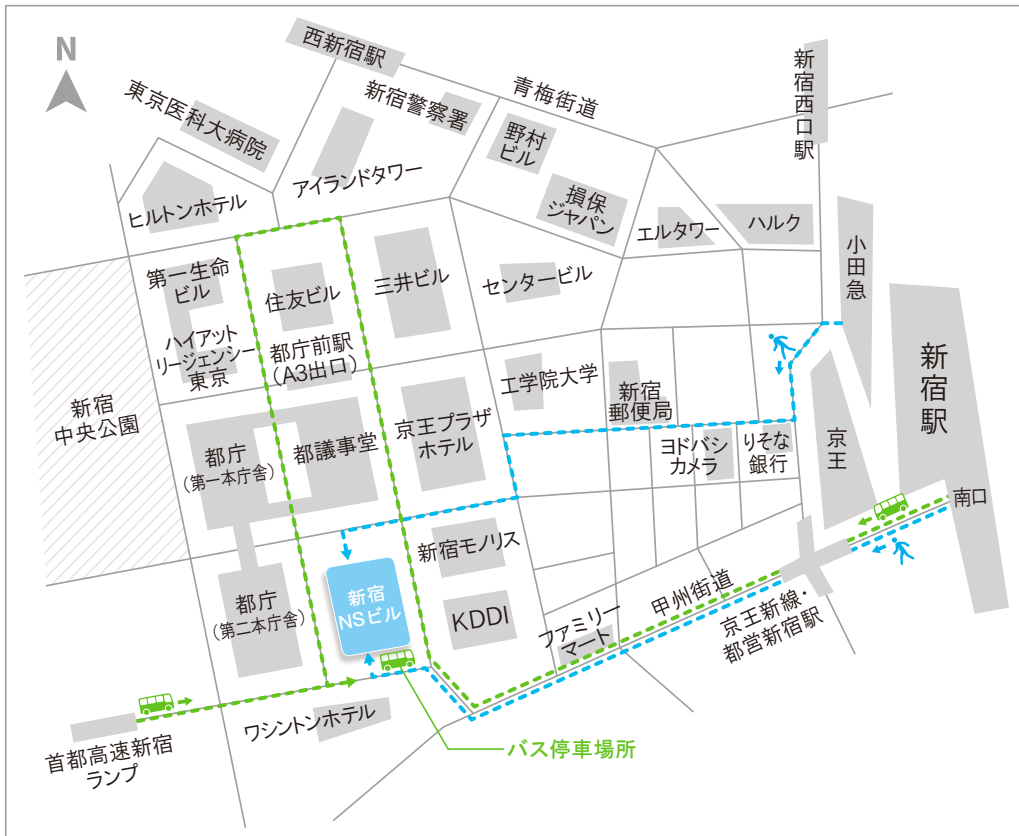

■ アクセス

バスでお越しの場合

- ワシントンホテルの向かい側に停めて降車下さい。お迎えに参りますので、到着の10分前にご連絡ください。尚、当日交通事情で遅れる時にもご連絡頂けます様、宜しくお願いします。

フーハ東京 TEL : 03-5325-1780

住所 : 東京都新宿区西新宿 2-4-1 新宿 NSビル 1F

電車・徒歩でお越しの場合

- JR線・京王線・小田急線・東京メトロ丸の内線
新宿駅「南口・西口」より徒歩約7分
- 都営地下鉄線(新宿線)・京王新線
新宿駅「新都心口」より徒歩約6分
- 西武線(新宿線)
西武新宿駅より徒歩約15分
- 都営地下鉄線(大江戸線)
都庁前駅A3出口より徒歩約3分
- 京王バス(宿41・宿45系統)
新宿駅西口(京王デパート前20番乗り場)
⇔ 中野車庫・中野駅「新宿NSビル」下車
※車椅子でお越しの場合は、ビルの南北の地上出入口にスロープがあるので、こちらをご利用下さい。

車でお越しの場合

- 青梅街道より
新宿警察署前交差点→都庁北交差点→NSビル
- 甲州街道より
西新宿交差点→都庁前交差点→NSビル
- 首都高速より
新宿ランプ下車→新宿中央公園北交差点
→都庁北→NSビル

DAIKIN SOLUTION PLAZA
fuha:TOKYO

施設名称	ダイキン ソリューションプラザ 「フーハ東京」
TEL	03-5325-1780 (10:00~18:00まで)
FAX	03-5325-1270
住所	〒163-0801 東京都新宿区西新宿2-4-1 新宿NSビル1F
開館時間	10:00~18:00 (入館は17:30まで)
休館日	毎週水曜日 (年末年始 夏季休業) NSビル休館日 : 2月第4日曜日 8月第1日曜日
入場料	無料