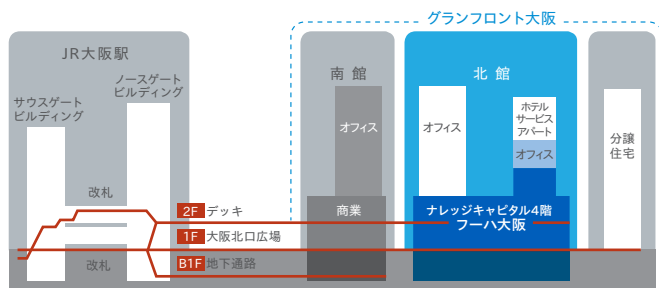

map

access

フーハ大阪は、JR大阪駅からデッキで直結。
歩行通路で、駅からのアクセスもスムーズです。

floor map

グランフロント大阪 北館
ナレッジキャピタル 4F

ダイキン ソリューションプラザ「フーハ大阪」

〒530-0011 大阪市北区大深町3番1号
グランフロント大阪 ナレッジキャピタル 4階
開館時間—10:00-19:00 (セミナールーム・会議室のご利用は18:30まで)
休館日—第2・4水曜日・年末年始
入場料—無料 <https://www.daikin.co.jp/fuha/>