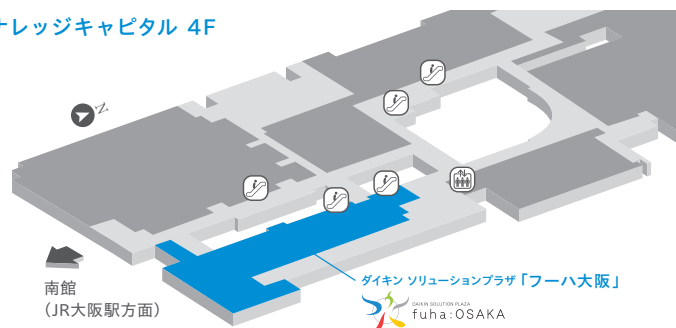

map

access

フーハ大阪は、JR大阪駅からデッキで直結。
歩行通路で、駅からのアクセスもスムーズです。

floor map

グランフロント大阪 北館
ナレッジキャピタル 4F

ダイキン ソリューションプラザ「フーハ大阪」

〒530-0011 大阪市北区大深町3番1号
グランフロント大阪 ナレッジキャピタル 4階
開館時間—10:00-19:00 (セミナールーム・会議室のご利用は18:30まで)
休館日—第2・4水曜日・年末年始
入場料—無料 <https://www.daikin.co.jp/fuha/>