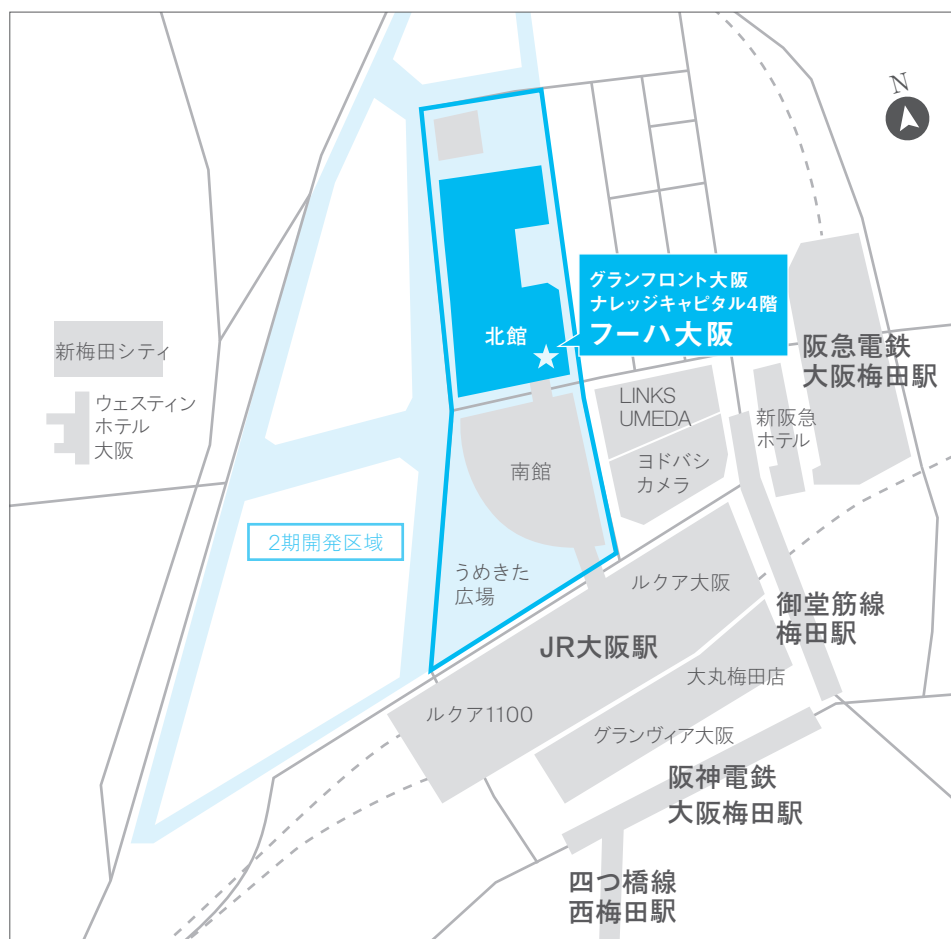

map

access

フーハ大阪は、JR大阪駅からデッキで直結。
歩行通路で、駅からのアクセスもスムーズです。

floor map

グランフロント大阪 北館
ナレッジキャピタル 4F

ダイキン ソリューションプラザ「フーハ大阪」

〒530-0011 大阪市北区大深町3番1号
グランフロント大阪 ナレッジキャピタル 4階
開館時間—10:00-19:00 (セミナールーム・会議室のご利用は18:30まで)
休館日—第2・4水曜日・年末年始
入場料—無料 <https://www.daikin.co.jp/fuha/>