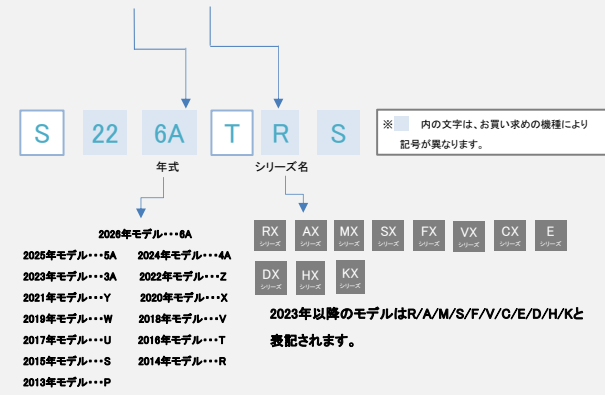

Daikin Smart Homeをお使いいただけるルームエアコン【びちょんくんのお店取扱商品】

2025年10月28日時点

■壁掛形エアコン(注釈に対応する無線LANアダプタを記載しております)

「●」…対応 / 「-」…非対応

シリーズ 年式	RX シリーズ	AX シリーズ	MX シリーズ	SX シリーズ	FX シリーズ	VX シリーズ	GX シリーズ	CX シリーズ	E シリーズ	DX シリーズ	HX シリーズ	KX シリーズ
2026年モデル (6A型)	●※1	●※1	/	/	/	/	/	/	/	●※1	●※1	●※4
2025年モデル (5A型)	●※1	●※1	/	/	/	/	/	●※1	●※16	●※1	●※1	●※4
2024年モデル (4A型)	●※1	●※1	●※1	/	/	/	●※1	●※1	●※16	●※1	●※1	/
2023年モデル (3A型)	●※1	●※1	●※1	●※1	●※1	●※9	/	●※10, ※11	●※4	●※1	●※14, ※15	●※4
2022年モデル (Z型)	●※1	●※1	●※1	●※1	●※1	●※9	/	●※10, ※11	●※4	●※1	●※12, ※13	●※4
2021年モデル (Y型)	●※1	●※1	●※1	●※1	●※1	●※1	/	●※7, ※8	●※4	●※1	●※3	●※4
2020年モデル (X型)	●※1	●※1	●※1	●※1	●※6	/	/	●※3	●※4	●※1	●※3	●※4
2019年モデル (W型)	●※1	●※1	/	●※2	●※3	/	/	●※3	●※4	●※1	/	●※4

機種名で確認する場合は下記をご参照ください。

例: S 22 6A T R S

■ハウジング・マルチエアコン(注釈に対応する無線LANアダプタを記載しております)

ハウジングエアコン室内機

シリーズ 年式	天井埋込カセット形		壁埋込形	床置形	アメニティ ビルトイン形
	シングルフロー タイプ	ダブルフロー タイプ			
2025年モデル (5A型)	/	/	/	●※1	/
2024年モデル (4A型)	●※3	/	/	/	/
2023年モデル (3A型)	/	/	/	/	●※5
2022年モデル (Z型)	●※3	●※3	●※3	●※3	●※5
2021年モデル (Y型)	●※3	/	/	●※3	●※5
2019年モデル (W型)	/	/	/	/	●※5
2018年モデル (V型)	/	/	/	/	/
2014年モデル (R型)	●※3	●※3	●※3	●※3	●※3

システムマルチ・マルチバック室内機

シリーズ 年式	ココタス	天井埋込カセット形		壁埋込形	壁掛形				床置形	アメニティ ビルトイン形	
		シングルフロー タイプ	ダブルフロー タイプ		risora	LUX	コンパ外壁掛け型 フィルター 自動お掃除	フィルター 自動お掃除			標準タイプ
2025年モデル (5A型)	/	/	/	/	/	/	●※1	●※1	●※1	●※1	/
2024年モデル (4A型)	/	/	/	/	/	/	/	/	/	/	/
2023年モデル (3A型)	/	/	/	/	●※1	/	●※1	/	/	/	●※5
2022年モデル (Z型)	/	●※3	●※3	●※3	/	/	●※6	/	/	●※3	●※5
2021年モデル (Y型)	●※1	/	/	/	/	/	/	/	/	/	/
2019年モデル (W型)	/	/	/	/	/	/	/	/	/	/	●※5
2018年モデル (V型)	●※1	/	/	/	●※2	/	/	●※3	/	/	/
2014年モデル (R型)	/	●※3	●※3	●※3	/	●※3	/	●※3	●※3	●※3	●※3

※全てのシリーズにおいて、ご利用には、ブロードバンドルーター及び、無線LANアクセスポイントが必要です。

※室内機1台につき無線LAN接続アダプターが1台ずつ必要です。

※1 無線LANアダプターを内蔵しています。

※2 別売の無線LAN接続アダプター(BRP084B41)が必要です。

※3 別売の無線LAN接続アダプター(BRP087A42)が必要です。

※4 別売の無線LAN接続アダプター(BRP087A42)と遠隔制御P板(KRP067A41)が必要です。

※5 別売の無線LAN接続アダプター(BRP087A43)が必要です。

※6 別売の無線LAN接続アダプター(BRP084C41)が必要です。

※7 2.2~3.6kWモデルは、別売の無線LAN接続アダプター(BRP084C41)が必要です。

※8 4.0~5.6kWモデルは、別売の無線LAN接続アダプター(BRP087A42)が必要です。

※9 別売の無線LAN接続アダプター(BRP084C43)が必要です。

※10 2.2~5.6kWモデルは、別売の無線LAN接続アダプター(BRP084C41)が必要です。

※11 6.3~7.1kWモデルは、別売の無線LAN接続アダプター(BRP087A42)が必要です。

※12 2.2~2.5kWモデルは、別売の無線LAN接続アダプター(BRP084C41)が必要です。

※13 2.8~5.8kWモデルは、別売の無線LAN接続アダプター(BRP087A42)が必要です。

※14 2.2~2.8kWモデルは、別売の無線LAN接続アダプター(BRP084C41)が必要です。

※15 4.0~5.6kWモデルは、別売の無線LAN接続アダプター(BRP087A42)が必要です。

※16 別売の無線LAN接続アダプター(BRP084A47)が必要です。