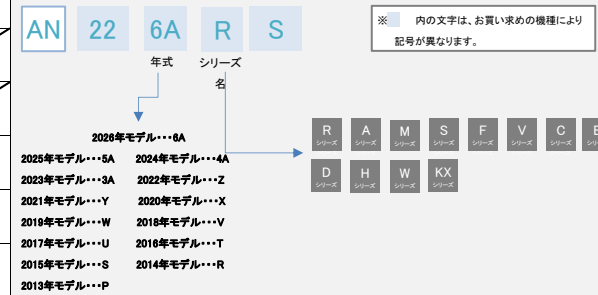

Daikin Smart Homeをお使いいただけるルームエアコン【家電量販店取扱商品】

2025年10月28日時点

■壁掛形エアコン(注釈に対応する無線LANアダプタを記載しております)

「●」…対応 / 「-」…非対応

シリーズ 年式	R シリーズ	A シリーズ	M シリーズ	S シリーズ	F シリーズ	V シリーズ	C シリーズ	E シリーズ	D/DX シリーズ	H/HX シリーズ	KX シリーズ
2026年モデル (6A型)	●※1	●※1	/	/	/	/	/	/	●※1	●※1	/
2025年モデル (5A型)	●※1	●※1	/	/	●※1	/	●※1	●※14	●※1	●※1	/
2024年モデル (4A型)	●※1	●※1	●※1	/	●※1	/	●※1	●※14	●※1	●※1	/
2023年モデル (3A型)	●※1	●※1	●※1	●※1	●※1	/	●※6	●※4	●※1	●※12, ※13	●※4
2022年モデル (Z型)	●※1	●※1	●※1	●※1	●※1	/	●※6	●※4	●※1	●※10, ※11	●※4
2021年モデル (Y型)	●※1	●※1	●※1	●※1	●※1	●※1	●※7, ※8	●※4	●※1	●※3	●※4
2020年モデル (X型)	●※1	●※1	●※1	●※1	●※6	/	●※3	●※4	●※1	●※3	●※4
2019年モデル (W型)	●※1	●※1	/	●※2	●※3	/	●※3	●※4	●※1	/	●※4

機種名で確認する場合は下記をご参照ください。

例: AN 22 6A R S

■ハウジング・マルチエアコン(注釈に対応する無線LANアダプタを記載しております)

ハウジングエアコン室内機

シリーズ 年式	天井埋込カセット形		壁埋込形	床置形	アメニティ ビルトイン形
	シングルフロー タイプ	ダブルフロー タイプ			
2025年モデル (5A型)	/	/	/	●※1	/
2024年モデル (4A型)	●※3	/	/	/	/
2023年モデル (3A型)	/	/	/	/	●※5
2022年モデル (Z型)	●※3	●※3	●※3	●※3	●※5
2021年モデル (Y型)	●※3	/	/	●※3	●※5
2019年モデル (W型)	/	/	/	/	●※5
2018年モデル (V型)	/	/	/	/	/
2014年モデル (R型)	●※3	●※3	●※3	●※3	●※3

システムマルチ・マルチパック室内機

シリーズ 年式	ココタス	天井埋込カセット形		壁埋込形	壁掛形				床置形	アメニティ ビルトイン形	
		シングルフロー タイプ	ダブルフロー タイプ		risora	UX	コンハット壁掛け型 フィルター 自動お掃除	フィルター 自動お掃除			標準タイプ
2025年モデル (5A型)	/	/	/	/	/	/	●※1	●※1	●※1	●※1	/
2024年モデル (4A型)	/	/	/	/	/	/	/	/	/	/	/
2023年モデル (3A型)	/	/	/	/	●※1	/	●※1	/	/	/	●※5
2022年モデル (Z型)	/	●※3	●※3	●※3	/	/	●※6	/	/	●※3	●※5
2021年モデル (Y型)	●※1	/	/	/	/	/	/	/	/	/	/
2019年モデル (W型)	/	/	/	/	/	/	/	/	/	/	●※5
2018年モデル (V型)	●※1	/	/	/	●※2	/	●※3	/	/	/	/
2014年モデル (R型)	/	●※3	●※3	●※3	/	●※3	●※3	●※3	●※3	●※3	●※3

※全てのシリーズにおいて、ご利用には、ブロードバンドルーター及び、無線LANアクセスポイントが必要です。

※室内機1台につき無線LAN接続アダプターが1台ずつ必要です。

※1 無線LANアダプターを内蔵しています。

※2 別売の無線LAN接続アダプター (BRP084B41) が必要です。

※3 別売の無線LAN接続アダプター (BRP087A42) が必要です。

※4 別売の無線LAN接続アダプター (BRP087A42)と遠隔制御P板 (KRP067A41) が必要です。

※5 別売の無線LAN接続アダプター (BRP087A43) が必要です。

※6 別売の無線LAN接続アダプター (BRP084C41) が必要です。

※7 2.2~3.6kWモデルは、別売の無線LAN接続アダプター (BRP084C41) が必要です。

※8 4.0~5.6kWモデルは、別売の無線LAN接続アダプター (BRP087A42) が必要です。

※9 2018年のエディオンRシリーズのみ対応しております。また、無線LANアダプターを内蔵しております。

※10 2.2~2.5kWモデルは、別売の無線LAN接続アダプター (BRP084C41) が必要です。

※11 2.8~5.6kWモデルは、別売の無線LAN接続アダプター (BRP087A42) が必要です。

※12 2.2~2.8kWモデルは、別売の無線LAN接続アダプター (BRP084C41) が必要です。

※13 4.0~5.6kWモデルは、別売の無線LAN接続アダプター (BRP087A42) が必要です。

※14 別売の無線LAN接続アダプター (BRP084A47) が必要です。