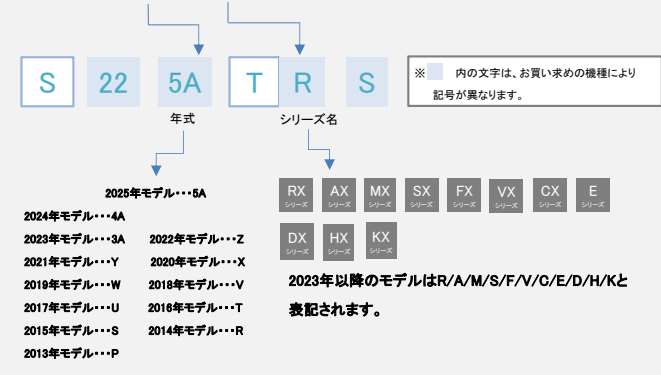

機種名で確認する場合は下記をご参照ください。

例: S 22 5A T R S

■ハウジング・マルチエアコン(注釈に対応する無線LANアダプタを記載しております)

ハウジングエアコン

シリーズ 年式	天井埋込カセット形		壁埋込形	床置形	アメニティ ビルトイン形
	シングルフロー タイプ	ダブルフロー タイプ			
2024年モデル (4A型)	●※3	/	/	/	/
2023年モデル (3A型)	/	/	/	/	●※5
2022年モデル (Z型)	●※3	●※3	●※3	●※3	●※5
2021年モデル (Y型)	●※3	/	/	●※3	●※5
2019年モデル (W型)	/	/	/	/	●※5
2018年モデル (V型)	/	/	/	/	/
2014年モデル (R型)	●※3	●※3	●※3	●※3	●※3