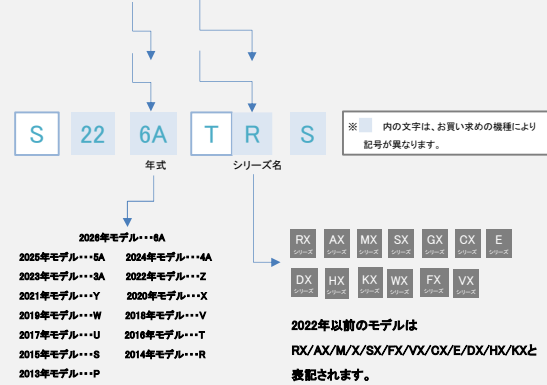

Daikin Talk Skillをお使いいただけるルームエアコン【びちょんくんの来店取扱商品】

2026年03月31日時点

■壁掛形エアコン(注釈に対応する無線LANアダプタを記載しております)

「●」…対応 / 「-」…非対応

シリーズ 年式	RX	AX	MX	SX	FX	VX	GX	CX	E	DX	HX	KX
	シリーズ	シリーズ	シリーズ	シリーズ	シリーズ	シリーズ	シリーズ	シリーズ	シリーズ	シリーズ	シリーズ	シリーズ
2026年モデル (6A型)	●※1	●※1	/	●※1	/	/	/	●※1	●※16	●※1	●※1	●※4
2025年モデル (5A型)	●※1	●※1	/	/	/	/	/	●※1	●※16	●※1	●※1	●※4
2024年モデル (4A型)	●※1	●※1	●※1	/	/	/	●※1	●※1	●※16	●※1	●※1	/
2023年モデル (3A型)	●※1	●※1	●※1	●※1	●※1	●※9	/	●※10,11	●※4	●※1	●※14,15	●※4
2022年モデル (Z型)	●※1	●※1	●※1	●※1	●※1	●※9	/	●※10,11	●※4	●※1	●※12,13	●※4
2021年モデル (Y型)	●※1	●※1	●※1	●※1	●※1	●※1	/	●※7,8	●※4	●※1	●※3	●※4
2020年モデル (X型)	●※1	●※1	●※1	●※1	●※4	/	/	●※3	●※4	●※1	●※3	●※4
2019年モデル (W型)	●※1	●※1	/	●※2	●※3	/	/	●※3	●※4	●※1	/	●※4

機種名で確認する場合は下記をご参照ください。

例: S 22 6A T R S

■ハウジング・マルチエアコン(注釈に対応する無線LANアダプタを記載しております)

ハウジングエアコン室内機

シリーズ 年式	天井埋込カセット形		壁埋込形	床置形	アメニティビルトイン形
	シングルフロータイプ	ダブルフロータイプ			
2025年モデル (5A型)	/	/	/	●※1	/
2024年モデル (4A型)	●※3	/	/	/	/
2023年モデル (3A型)	/	/	/	/	●※5
2022年モデル (Z型)	●※3	●※3	●※3	●※3	●※5
2021年モデル (Y型)	●※3	/	/	●※3	●※5
2019年モデル (W型)	/	/	/	/	●※5
2018年モデル (V型)	/	/	/	/	/
2014年モデル (R型)	●※3	●※3	●※3	●※3	●※3

システムマルチ・マルチパック室内機

シリーズ 年式	ココタス	天井埋込カセット形		壁埋込形	壁掛形				床置形	アメニティビルトイン形	
		シングルフロータイプ	ダブルフロータイプ		risora	UX	コバ外壁掛け型 フィルター 自動お掃除	フィルター 自動お掃除			標準タイプ
2025年モデル (5A型)	/	/	/	/	/	/	●※1	●※1	●※1	●※1	
2024年モデル (4A型)	/	/	/	/	/	/	/	/	/	/	
2023年モデル (3A型)	/	/	/	/	●※1	/	●※1	/	/	●※5	
2022年モデル (Z型)	/	●※3	●※3	●※3	/	/	●※6	/	/	●※5	
2021年モデル (Y型)	●※1	/	/	/	/	/	/	/	/	/	
2019年モデル (W型)	/	/	/	/	/	/	/	/	/	●※5	
2018年モデル (V型)	●※1	/	/	/	●※2	/	●※3	/	/	/	
2014年モデル (R型)	/	●※3	●※3	●※3	●※3	/	●※3	●※3	●※3	●※3	

※全てのシリーズにおいて、ご利用には、ブロードバンドルーター及び、無線LANアクセスポイントが必要です。

※室内機1台につき無線LAN接続アダプターが1台ずつ必要です。

※1 無線LANアダプターを内蔵しています。

※2 別売の無線LAN接続アダプター(BRP084B41)が必要です。

※3 別売の無線LAN接続アダプター(BRP087A42)が必要です。

※4 別売の無線LAN接続アダプター(BRP087A42)と遠隔制御P板(KRP067A41)が必要です。

※5 別売の無線LAN接続アダプター(BRP087A43)が必要です。

※6 別売の無線LAN接続アダプター(BRP084C41)が必要です。

※7 2.2~3.6kWモデルは、別売の無線LAN接続アダプター(BRP084C41)が必要です。

※8 4.0~5.6kWモデルは、別売の無線LAN接続アダプター(BRP087A42)が必要です。

※9 別売の無線LAN接続アダプター(BRP084C43)が必要です。

※10 2.2~5.6kWモデルは、別売の無線LAN接続アダプター(BRP084C41)が必要です。

※11 6.3~7.1kWモデルは、別売の無線LAN接続アダプター(BRP087A42)が必要です。

※12 2.2~2.5kWモデルは、別売の無線LAN接続アダプター(BRP084C41)が必要です。

※13 2.8~5.6kWモデルは、別売の無線LAN接続アダプター(BRP087A42)が必要です。

※14 2.2~2.8kWモデルは、別売の無線LAN接続アダプター(BRP084C41)が必要です。

※15 4.0~5.6kWモデルは、別売の無線LAN接続アダプター(BRP087A42)が必要です。

※16 別売の無線LAN接続アダプター(BRP084A47)が必要です。