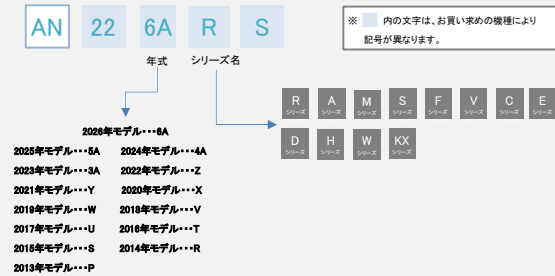

Daikin Talk Skillをお使いいただけるルームエアコン【家電量販店取扱商品】

2026年3月31日時点

■壁掛形エアコン(注釈に対応する無線LANアダプタを記載しております)

「●」…対応 / 「—」…非対応

シリーズ 年式	R シリーズ	A シリーズ	M シリーズ	S シリーズ	F シリーズ	V シリーズ	C シリーズ	E シリーズ	D/DX シリーズ	H/HX シリーズ	KX シリーズ
2026年モデル (6A型)	●※1	●※1	/	/	●※1	/	●※1	●※1	●※1	●※1	/
2025年モデル (5A型)	●※1	●※1	/	/	●※1	/	●※1	●※14	●※1	●※1	/
2024年モデル (4A型)	●※1	●※1	●※1	/	●※1	/	●※1	●※14	●※1	●※1	/
2023年モデル (3A型)	●※1	●※1	●※1	●※1	●※1	/	●※10, 11	●※4	●※1	●※12, 13	●※4
2022年モデル (Z型)	●※1	●※1	●※1	●※1	●※1	/	●※6	●※4	●※1	●※10, 11	●※4
2021年モデル (Y型)	●※1	●※1	●※1	●※1	●※1	●※1	●※7, 8	●※4	●※1	●※3	●※4
2020年モデル (X型)	●※1	●※1	●※1	●※1	●※6	/	●※3	●※4	●※1	●※3	●※4
2019年モデル (W型)	●※1	●※1	/	●※2	●※3	/	●※3	●※4	●※1	/	●※4

機種名で確認する場合は下記をご参照ください。

例: AN 22 6A R S

■ハウジング・マルチエアコン(注釈に対応する無線LANアダプタを記載しております)

ハウジングエアコン室内機

シリーズ 年式	天井埋込カセット形		壁埋込形	床置形	アメニティ ビルトイン形
	シングルフロー タイプ	ダブルフロー タイプ			
2025年モデル (5A型)	/	/	/	●※1	/
2024年モデル (4A型)	●※3	/	/	/	/
2023年モデル (3A型)	/	/	/	/	●※5
2022年モデル (Z型)	●※3	●※3	●※3	●※3	●※5
2021年モデル (Y型)	●※3	/	/	●※3	●※5
2019年モデル (W型)	/	/	/	/	●※5
2018年モデル (V型)	/	/	/	/	/
2014年モデル (R型)	●※3	●※3	●※3	●※3	●※3

システムマルチ・マルチパック室内機

シリーズ 年式	ココタス	天井埋込カセット形		壁埋込形	壁掛形				床置形	アメニティ ビルトイン形	
		シングルフロー タイプ	ダブルフロー タイプ		risora	UX	壁掛形				標準タイプ
							コンパ外壁掛け型 フィルター 自動お掃除	フィルター 自動お掃除			
2025年モデル (5A型)	/	/	/	/	/	●※1	●※1	●※1	●※1	/	
2024年モデル (4A型)	/	/	/	/	/	/	/	/	/	/	
2023年モデル (3A型)	/	/	/	●※1	/	●※1	/	/	/	●※5	
2022年モデル (Z型)	/	●※3	●※3	●※3	/	●※6	/	/	●※3	●※5	
2021年モデル (Y型)	●※1	/	/	/	/	/	/	/	/	/	
2019年モデル (W型)	/	/	/	/	/	/	/	/	/	●※5	
2018年モデル (V型)	●※1	/	/	/	●※2	/	●※3	/	/	/	
2014年モデル (R型)	/	●※3	●※3	●※3	●※3	/	●※3	●※3	●※3	●※3	

※全てのシリーズにおいて、ご利用には、ブロードバンドルーター及び、無線LANアクセスポイントが必要です。

※室内機1台につき無線LAN接続アダプターが1台ずつが必要です。

※1 無線LANアダプターを内蔵しています。

※2 別売の無線LAN接続アダプター(BRP084B41)が必要です。

※3 別売の無線LAN接続アダプター(BRP087A42)が必要です。

※4 別売の無線LAN接続アダプター(BRP087A42)と遮断制御P板(KRP067A41)が必要です。

※5 別売の無線LAN接続アダプター(BRP087A43)が必要です。

※6 別売の無線LAN接続アダプター(BRP084C41)が必要です。

※7 2.2~3.6kWモデルは、別売の無線LAN接続アダプター(BRP084C41)が必要です。

※8 4.0~5.6kWモデルは、別売の無線LAN接続アダプター(BRP087A42)が必要です。

※9 2018年のエディオンRシリーズのみ対応しております。また、無線LANアダプターを内蔵しております。

※10 2.2~2.5kWモデルは、別売の無線LAN接続アダプター(BRP084C41)が必要です。

※12 2.2~2.8kWモデルは、別売の無線LAN接続アダプター(BRP084C41)が必要です。

※13 4.0~5.6kWモデルは、別売の無線LAN接続アダプター(BRP087A42)が必要です。

※14 別売の無線LAN接続アダプター(BRP084A47)が必要です。