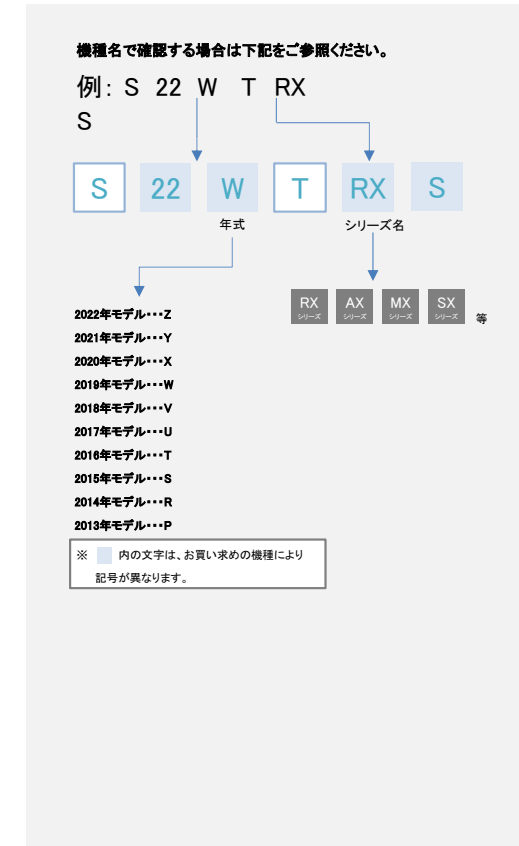

Besideをお使いいただけるルームエアコン(無線LAN接続アダプタ・ネットワーク経由で操作)【ぴちよんくんのお店取扱商品】

■壁掛形エアコン(注釈に対応する無線LANアダプタを記載しております)

	RX シリーズ	AX シリーズ	MX シリーズ	SX シリーズ	FX シリーズ	WX シリーズ	VX シリーズ	CX シリーズ	E シリーズ	DX シリーズ (寒冷地)	HX シリーズ (寒冷地)	KX シリーズ (寒冷地)
2022年モデル (Z型)	●※1	●※1	●※1	●※1	●※1	/	●※13	2.2~5.6kW: ●※12 6.3~7.1kW: ●※3	●※4	●※1	100V:●※12 200V:●※3	●※4
2021年モデル (Y型)	●※1	●※1	●※1	●※1	●※1	/	●※1	100V:●※12 200V:●※3	●※4	●※1	●※3	●※4
2020年モデル (X型)	●※1	●※1	●※1	●※1	●※12	/	/	●※3	●※4	●※1	●※3	●※4
2019年モデル (W型)	●※1	●※1	/	●※2	●※3	/	/	●※3	●※4	●※1	/	●※4
2018年モデル (V型)	●※5	●※5	/	●※2	●※5	/	/	●※5	●※6	●※5	/	●※6
2017年モデル (U型)	●※5	●※5	/	/	●※5	/	/	●※5	●※6	●※5	/	●※6
2016年モデル (T型)	●※7	●※7	/	/	●※7	/	/	●※7	●※8	●※7	/	/
2015年モデル (S型)	●※7	●※7	/	/	●※7	/	/	●※7	●※8	●※7	/	/
2014年モデル (R型)	●※9	●※9	/	/	●※9	●※9	/	●※9	●※10	●※9	/	/
2013年モデル (P型)	●※9	●※9	/	/	●※9	●※9	/	●※9	2.2~2.5kW: ●※17 2.8~5.6kW: ●※18	●※9	/	/