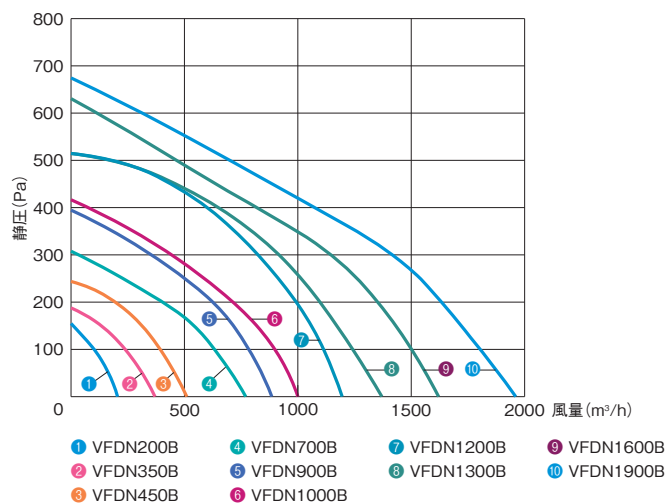

静音形

50Hz 強

60Hz 強

消音形

50Hz 強

60Hz 強

厨房形

50Hz

60Hz