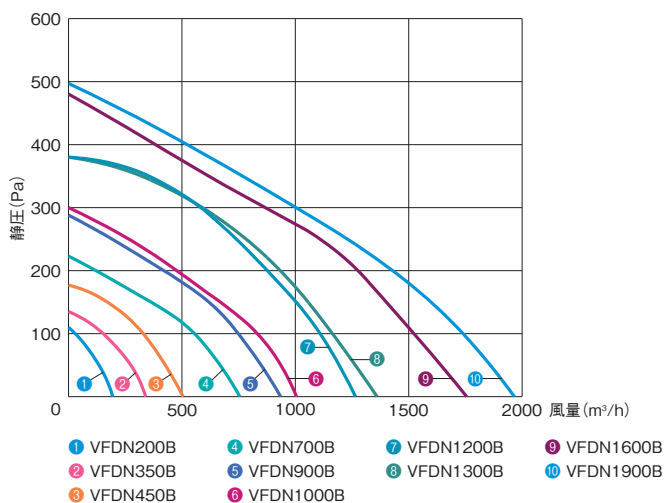

静音形

50Hz 強

60Hz 強

消音形

50Hz 強

60Hz 強

厨房形

50Hz

60Hz