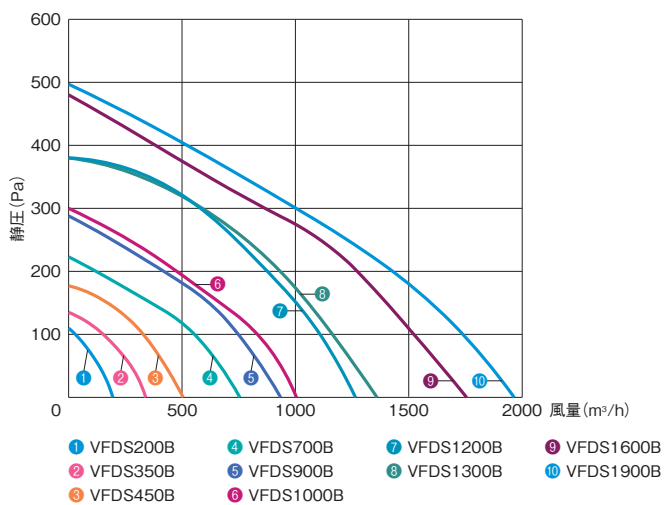

静音形

50Hz 強

60Hz 強

消音形

50Hz 強

60Hz 強

厨房形

50Hz

60Hz