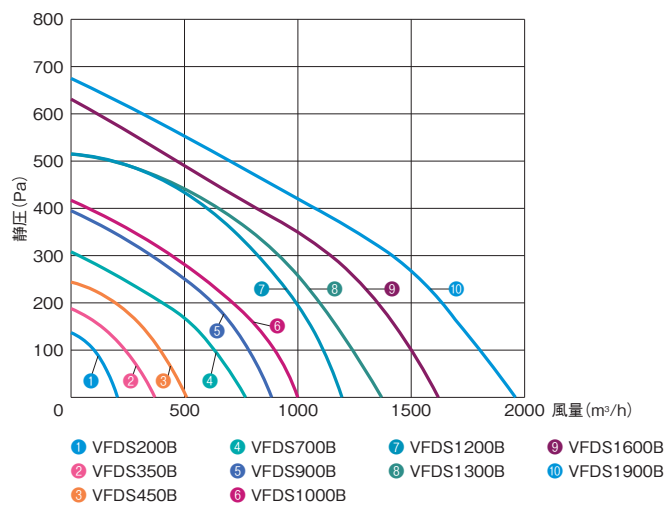

静音形

50Hz 強

60Hz 強

消音形

50Hz 強

60Hz 強

厨房形

50Hz

60Hz