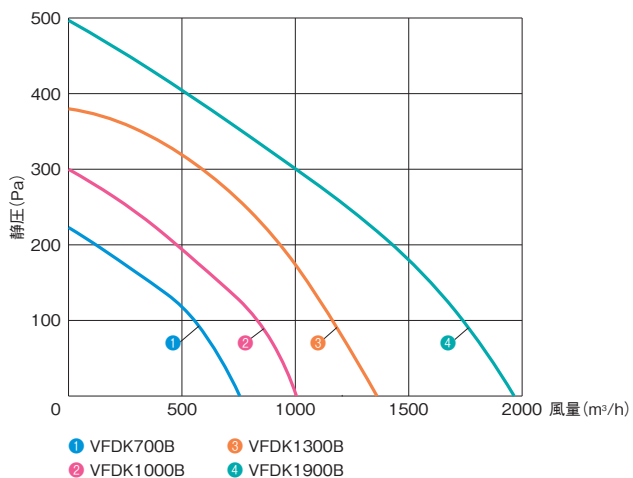

静音形

50Hz 強

60Hz 強

消音形

50Hz 強

60Hz 強

厨房形

50Hz

60Hz