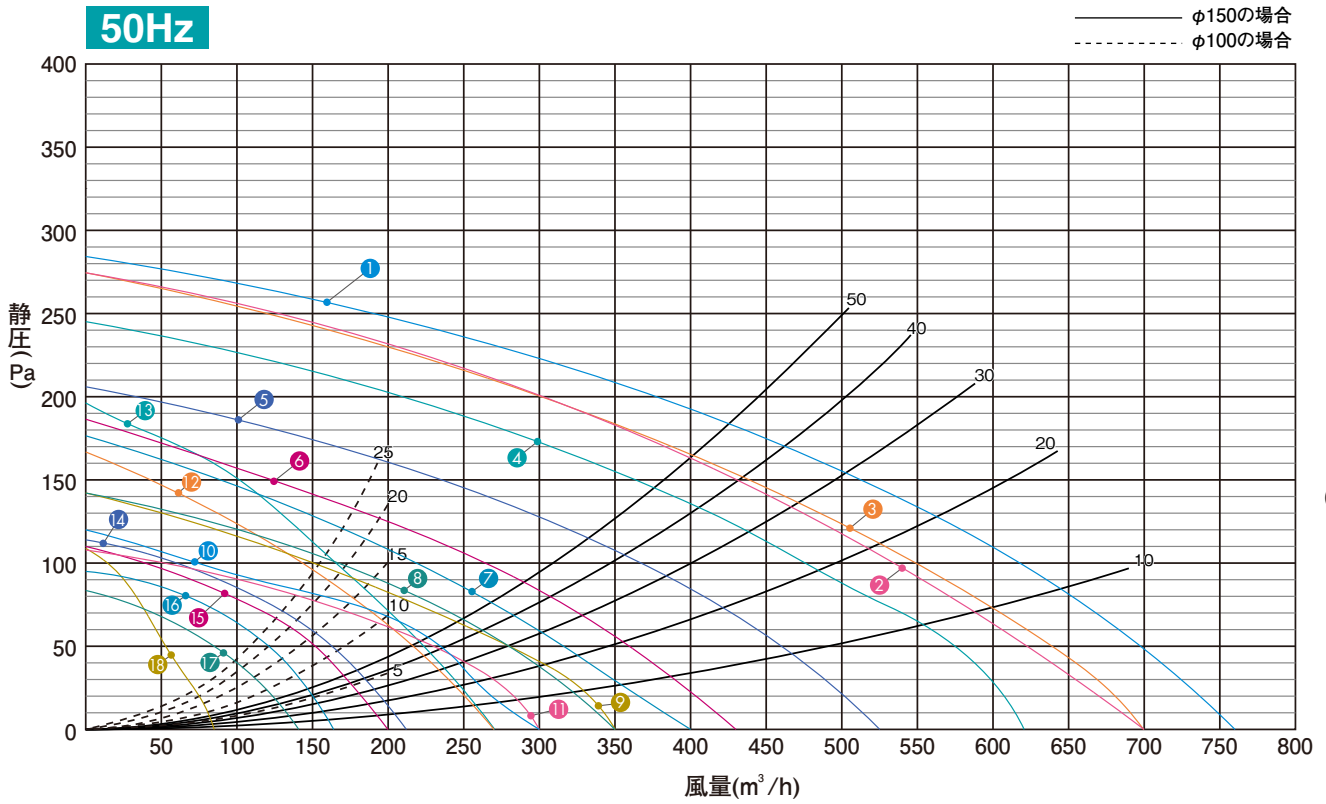

# 50Hz

# 60Hz

- |                  |                  |                           |                                |
|------------------|------------------|---------------------------|--------------------------------|
| ① VF700D・VFN700D | ⑦ VF350D・VFN350D | ⑬ VFJ250D                 | ⑲ VF300D (60Hz)・VFN300D (60Hz) |
| ② VFN650D        | ⑧ VF300D (50Hz)  | ⑭ VFJ200D・VFJ200D・VFN200D |                                |
| ③ VF650D         | ⑨ VFN300D (50Hz) | ⑮ VFJ200DD                |                                |
| ④ VF600D・VFN600D | ⑩ VFJ300D        | ⑯ VFJ150DD                |                                |
| ⑤ VF500D・VFN500D | ⑪ VF250D・VFN250D | ⑰ VFJ150D・VFJ150D・VFN150D |                                |
| ⑥ VF400D・VFN400D | ⑫ VFN250DK       | ⑱ VFJ100D・VFJ100D・VFN100D |                                |