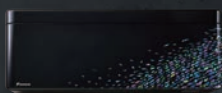

The Art Line ご採用事例

新築戸建

北海道
K様邸

導入場所 リビング

The Art Lineを知ったきっかけ webサイト

導入機種 risora デザイン BLEND/Matte/ページュグレー

本体色 ダークグレー 型番 BCFS5A-0505

製品のデザイン

テクテク感のないマットな質感に惹かれました。薄型で圧迫感がなく、インテリアに自然に溶け込むデザインです。

インテリアとの調和

木目に溶け込むマットなページュグレーで、隠したい存在だったエアコンが“見せたい”存在になりました。

機能性

コンパクトなのに省エネ性も兼ね備えており、気流も自在なところが気に入っています。

！ 購入の決め手

ズバリ：高級感のある質感と、木目や家具に調和する色合い。

今まで“白”が当たり前だったエアコンですが、ソファと調和するページュグレーに出会い即決しました。白にはない高級感に家族も満足しており、57種類から選べることも魅力です。インテリアの一部として楽しめることが大きな決め手でした。

こんなエアコン、見たことない。

The Art Line

個性を表現する全57種類のデザイン **NEW**

薄型スタイリッシュエアコン

インテリアに調和するタワー型

加湿 ストリーマ空気清浄機

加湿 70タイプ

risora