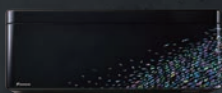

The Art Line ご採用事例

神奈川県
O様邸

導入場所 リビング

The Art Lineを知ったきっかけ webサイト

導入機種 risora

デザイン BLEND/Tweed/ストーン

本体色 ホワイト

型番 BCFS5A-0601

製品のデザイン

薄型で見た目がよく、程よい立体感があり、色もインテリアに合っている。

インテリアとの調和

パネルの色とデザインが、ソファの素材感と似ており、雰囲気調和して満足している。

機能性

遠くまで風が届き、部屋全体が空調されて快適に過ごせている。

！ 購入の決め手

**ズバリ：
他の人とは違うおしゃれなデザイン**

家を新築するにあたり、リビングのエアコンにはrisoraの設置を検討していました。その際、パネルも他の人とは違うおしゃれなものにしたいと考えていました。

！ お部屋のこだわり

リビングを広く、明るく見せるために天井を高くし、トップライトを配置。床・柱・天井を同じ色にすることで統一感を出し、差し色としてrisoraを設置しました。また、リビング周りのテレビ台・ソファ・テーブルも、雰囲気に合わせて全て刷新しました。

こんなエアコン、見たことない。

The Art Line

個性を表現する全57種類のデザイン **NEW**

薄型スタイリッシュエアコン

インテリアに調和するタワー型

加湿 ストリーマ空気清浄機

加湿 70タイプ

risora

理想の空気を

The Art Line
WEBサイト
<https://www.ac.daikin.co.jp/theartline>