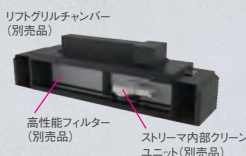

暖房時のサーモオフ中に暖気をかくはんする運転を行うことで、天井付近にたまりやすい暖気を足元まで届けます。

清潔な空気を届ける Air quality

エアコン内部を清潔に **別売品**

冷房運転や除湿冷房運転停止後に、室内機の乾燥運転を実施。さらに室内機内部(熱交換器)にストリーマを照射します。

- 別売品「ストリーマ内部クリーンユニット」「中継ハーネス」「リフトグリルチャンバー」の取付けが必要です。

高性能フィルター **別売品**

優れた集塵効率(JIS比色法65%)でお部屋の空気をキレイに。

- 別売品「リフトグリルチャンバー」の取付けが必要です。

リフトグリルチャンバー **別売品** 2019年9月発売予定

フィルター清掃が脚立なしで行えます。
 ●昇降には別売品「昇降用ポール」を使用してください。
 本体と同一デザインで外観を損わず機能アップできます。

リフトグリルチャンバーは背面(吸込口側)に取付けます。

天井高さ3.5mまで対応可能