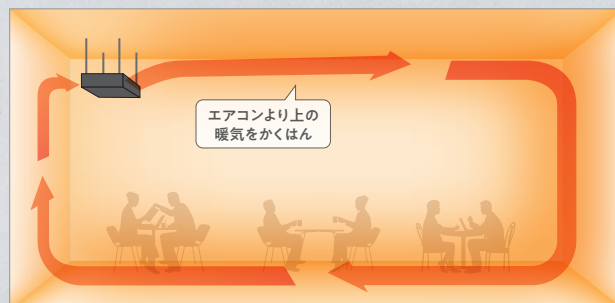

納入：FHUP80DG×1台(2019年5月)

— こだわりの、^{ブラック}黒。 —
Stylish Flow
 スタイリッシュフロー

快適な空間をつくる Air flow

※気流のイラストはイメージです。設置状況や部屋の広さ、壁面までの距離によって効果は異なります。

あてない Air flow

冷房時、水平(0°)よりも上方(5°)に吹き出す気流で、人に直接風が当たりにくく自然な快適性を実現します。

まわす Air flow

暖房時のサーモオフ中に暖気をかくはんする運転を行うことで、天井付近にたまりやすい暖気を足元まで届けます。

清潔な空気を届ける Air quality

エアコン内部を清潔に **別売品**

冷房運転や除湿冷房運転停止後に、室内機の乾燥運転を実施。さらに室内機内部(熱交換器)にストリーマを照射します。

- 別売品「ストリーマ内部クリーンユニット」「中継ハーネス」「リフトグリルチャンバー」の取付けが必要です。

高性能フィルター **別売品**