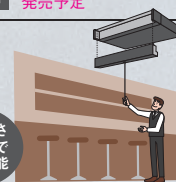

暖房時のサーモオフ中に暖気をかくはんする運転を行うことで、天井付近にたまりやすい暖気を足元まで届けます。

清潔な空気を届ける Air quality

エアコン内部を清潔に **別売品**

冷房運転や除湿冷房運転停止後に、室内機の乾燥運転を実施。さらに室内機内部(熱交換器)にストリーマを照射します。

- 別売品「ストリーマ内部クリーンユニット」「中継ハーネス」「リフトグリルチャンバー」の取付けが必要です。

高性能フィルター **別売品**

優れた集塵効率(JIS比色法65%)でお部屋の空気をキレイに。

- 別売品「リフトグリルチャンバー」の取付けが必要です。

リフトグリルチャンバー **別売品** 2019年9月発売予定

フィルター清掃が脚立なしで行えます。
 ●昇降には別売品「昇降用ポール」を使用してください。
 本体と同一デザインで外観を損わず機能アップできます。

リフトグリルチャンバーは背面(吸込口側)に取付けます。

天井高さ3.5mまで対応可能

COORDINATE BLACK SERIES

こだわりの空間に、こだわりのエアコンを

天井吊形
スタイリッシュフロー

天井自在形
ワンダ風流

天井埋込カセット形
S-ラウンドフロー

液晶ワイヤードリモコン

ダイキン工業株式会社 空調営業本部

本社 〒530-8323 大阪市北区中崎西二丁目4番12号 梅田センタービル
 東京支社 〒108-0075 東京都港区港南二丁目18番1号 JR品川イーストビル