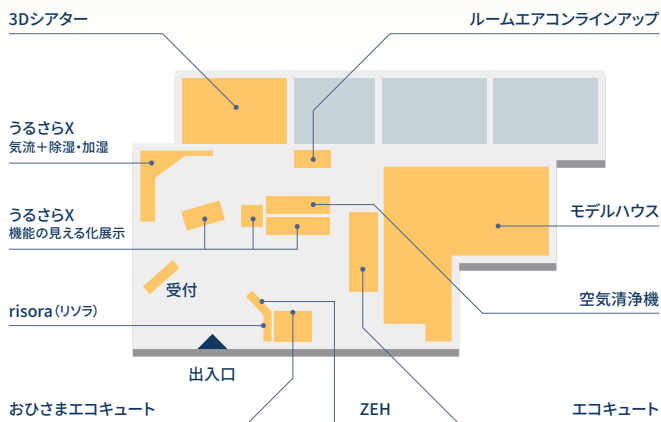

住宅用ゾーン

ルームエアコンをはじめ、給湯機や空気清浄機、床暖房など、お客様の日々の暮らしを快適にしてくれる商品を展示。機器内部や機能を実際にご体感いただけます。

うるさらX 気流+除湿+加湿

うるさらXが誇る気流制御、こだわりの除湿・加湿機能をご体感いただけます。