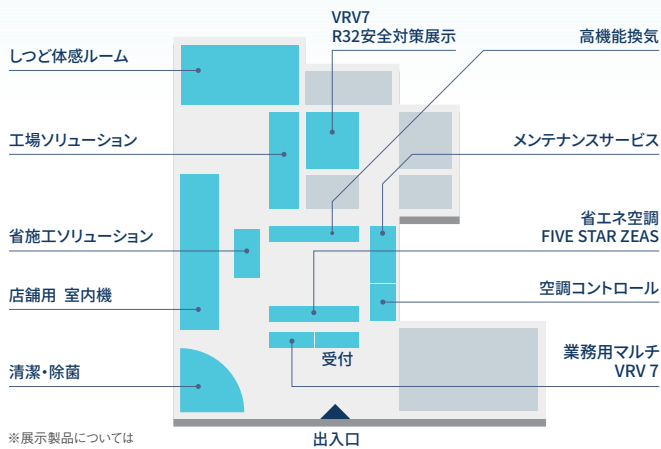

※展示製品については適宜変更となります。事前にご確認ください。