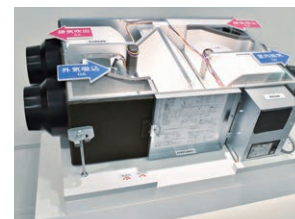

3Dシアター

びちょんくんが画面を飛び出し、空調
やヒートポンプについてわかりやすく
説明します。

全館空調

居室はもちろん、廊下やトイレ、玄関まで
家中まるごと快適にする機器をご覧ください
ます。

業務用ソリューションゾーン

店舗・オフィス・病院などに最適な換気設備や、空気環境に配慮した機器
など、多様なニーズにお応えする商品を展示しています。その他にも
ネットワークを利用した空調管理システムなど、新規導入から更新、管理
までトータルでご提案いたします。

シーン別ソリューション

店舗、オフィス、工場と、それぞ
れのシーンに合わせた機器をご提案
いたします。

しつど体感ルーム

無給水で湿度をコントロールするデシカ
をご体感いただけるお部屋です。機内
の仕組みは映像でご覧いただけます。

清潔・除菌

病院、福祉施設、店舗など、空気環境
の改善や感染症の対策をご提案いた
します。

高性能換気設備

快適性を保ちながら、省エネな換気が
できるペンティエールを展示。シーンに
合わせたタイプをご提案いたします。