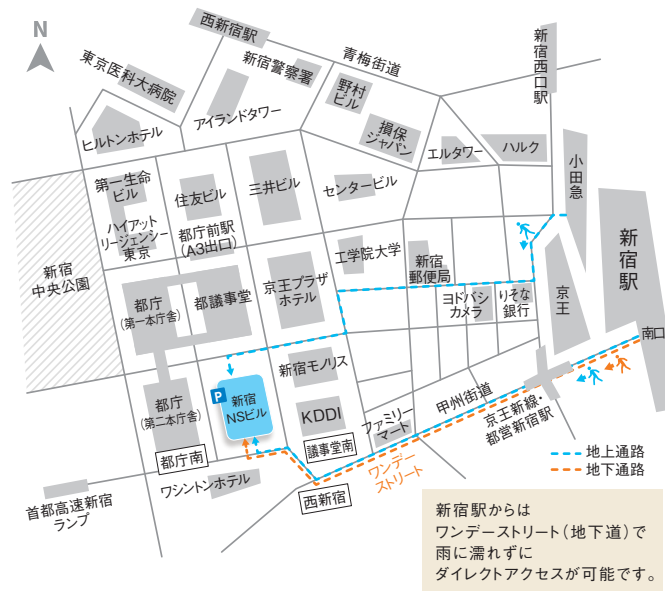

フーハ東京 空調相談 検索

https://www.ac.daikin.co.jp/online_consultation/member

ご来館が難しい場合など
ぜひご利用ください

バーチャルフーハもご利用ください

オンライン上でお部屋を360°見学できるバーチャルハウスや、動画でお悩み解決のヒントをご紹介します。

詳しくはコチラ

バーチャルフーハ 検索

<https://www.ac.daikin.co.jp/fuha/virtualshowroom>

access

新宿駅からはワンダーストリート(地下道)で雨に濡れずにダイレクトアクセスが可能です。

ダイキン ソリューションプラザ「フーハ東京」
〒163-0801
東京都新宿区西新宿2-4-1 新宿NSビル 1F

☎ 03-5325-1780

- 開館時間… 10:00 - 18:00 (入館は17:30まで)
- 休館日… 毎週水曜日(年末年始 夏期休業)
新宿NSビル休館日: 2月、8月の所定の日曜日
※詳細はフーハ東京WEBサイトをご確認ください。

詳しくはWEBサイトをご覧ください。

- U R L … <https://www.ac.daikin.co.jp/fuha>
- ご自由に見学いただけます。

電車・徒歩でおこしの場合

- JR線・京王線・小田急線・東京メトロ丸の内線新宿駅「南口・西口」より徒歩約7分
- 都営地下鉄線(新宿線)・京王新線新宿駅「新都心口」より徒歩約6分
- 西武線(新宿線) 西武新宿駅より徒歩 約15分
- 都営地下鉄線(大江戸線) 都庁前駅A3出口より徒歩 約3分
- 京王バス(宿41・宿45系統)
新宿駅西口(京王デパート前20番乗り場) ⇄ 中野車庫・中野駅「新宿NSビル」下車
※車椅子でおこしの場合は、ビルの南北の地上出入口にスロープがあるので、こちらをご利用ください。

車でおこしの場合

- 青梅街道より / 新宿警察署前交差点 → 都庁北交差点 → 新宿NSビル
- 甲州街道より / 西新宿交差点 → 都庁前交差点 → 新宿NSビル
- 首都高速より / 新宿ランプ下車 → 新宿中央公園北交差点 → 都庁北 → 新宿NSビル

ご利用の ご注意	<ul style="list-style-type: none"> ☞ 館内は全館禁煙です ☞ 館内での飲食はご遠慮ください ☞ 館内の写真撮影はご遠慮ください
-------------	--