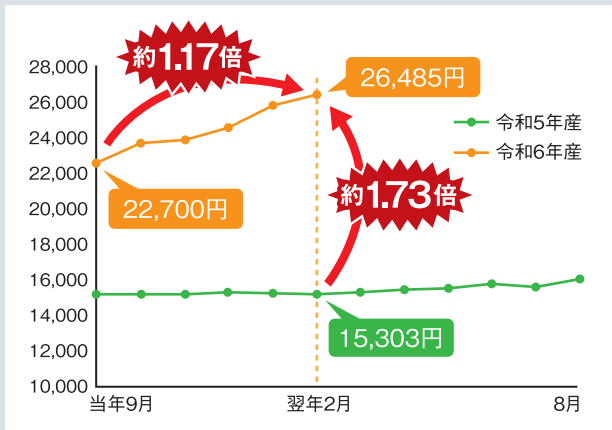

### 令和6年産米の令和7年2月の相対取引価格\*

全銘柄平均で26,485円/60kgとなり、  
前年同月比+11,182円(173%)、同年9月比+3,785円(117%)

※相対取引価格:全農等の出荷業者と卸売業者等との間の取引価格。米の取引価格の指標の一つ

\*出典:農林水産省「米の消費及び生産の近年の動向について」、「水陸稲の年次別推移(全国)」、「相対取引価格の推移(平成24年産～令和6年産)」を加工し作成