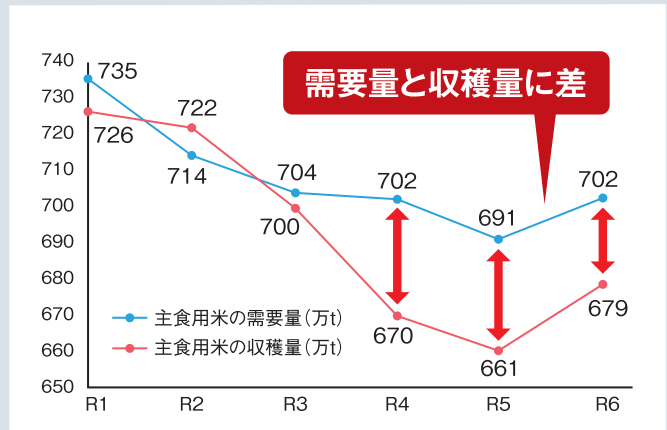

## お米を取り巻く環境

### 令和6年産米の令和7年2月の相対取引価格\*

全銘柄平均で26,485円/60kgとなり、  
前年同月比+11,182円(173%)、同年9月比+3,785円(117%)

※相対取引価格:全農等の出荷業者と卸売業者等との間の取引価格。米の取引価格の指標の一つ

\*出典:農林水産省「米の消費及び生産の近年の動向について」、「水陸稲の年次別推移(全国)」、「相対取引価格の推移(平成24年産～令和6年産)」を加工し作成

### 主食用米の需要量と収穫量の推移

需要量に対して収穫量が足りない年が継続

貴重なお米を大切に低温保管!