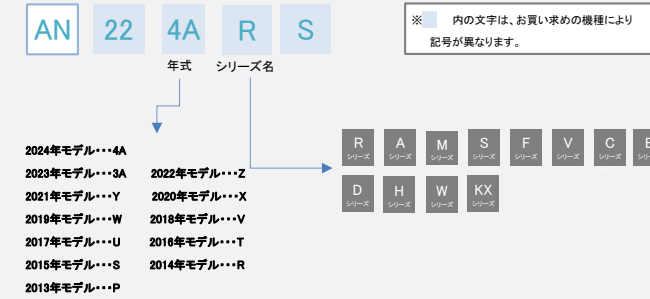

Daikin Smart Homeをお使いいただけるルームエアコン【家電量販店取扱商品】

2024年11月1日時点

■壁掛形エアコン(注釈に対応する無線LANアダプタを記載しております)

「●」…対応 / 「-」…非対応

シリーズ 年式	R シリーズ	A シリーズ	M シリーズ	S シリーズ	F シリーズ	V シリーズ	C シリーズ	E シリーズ	D/DX シリーズ	H/HX シリーズ	KX シリーズ
2024年モデル (4A型)	●※1	●※1	●※1	/	●※1	/	●※1	●※14	●※1	●※1	/
2023年モデル (3A型)	●※1	●※1	●※1	●※1	●※1	/	●※6	●※4	●※1	●※12, ※13	●※4
2022年モデル (Z型)	●※1	●※1	●※1	●※1	●※1	/	●※6	●※4	●※1	●※10, ※11	●※4
2021年モデル (Y型)	●※1	●※1	●※1	●※1	●※1	●※1	●※7, ※8	●※4	●※1	●※3	●※4
2020年モデル (X型)	●※1	●※1	●※1	●※1	●※6	/	●※3	●※4	●※1	●※3	●※4
2019年モデル (W型)	●※1	●※1	/	●※2	●※3	/	●※3	●※4	●※1	/	●※4

機種名で確認する場合は下記をご参照ください。

例: AN 22 4A R S

■ハウジング・マルチエアコン(注釈に対応する無線LANアダプタを記載しております)

ハウジングエアコン

シリーズ 年式	天井埋込カセット形		壁埋込形	床置形	アメニティ ビルトイン形
	シングルフロー タイプ	ダブルフロー タイプ			
2024年モデル (4A型)	●※3	/	/	/	/
2023年モデル (3A型)	/	/	/	/	●※5
2022年モデル (Z型)	●※3	●※3	●※3	●※3	●※5
2021年モデル (Y型)	●※3	/	/	●※3	●※5
2019年モデル (W型)	/	/	/	/	●※5
2018年モデル (V型)	/	/	/	/	/
2014年モデル (R型)	●※3	●※3	●※3	●※3	●※3

システムマルチ・マルチパック

シリーズ 年式	ココタス	天井埋込カセット形		壁埋込形	壁掛形					床置形	アメニティ ビルトイン形	
		シングルフロー タイプ	ダブルフロー タイプ		risora	UX	コンパクト壁掛け型 フィルター 自動お掃除	フィルター 自動お掃除	標準タイプ			
2024年モデル (4A型)	/	/	/	/	/	/	/	/	/	/	/	/
2023年モデル (3A型)	/	/	/	/	●※1	/	●※1	/	/	/	/	●※5
2022年モデル (Z型)	/	●※3	●※3	●※3	/	/	●※6	/	/	/	●※3	●※5
2021年モデル (Y型)	●※1	/	/	/	/	/	/	/	/	/	/	/
2019年モデル (W型)	/	/	/	/	/	/	/	/	/	/	/	●※5
2018年モデル (V型)	●※1	/	/	/	●※2	/	/	●※3	/	/	/	/
2014年モデル (R型)	/	●※3	●※3	●※3	/	●※3	/	●※3	●※3	●※3	●※3	●※3

※全てのシリーズにおいて、ご利用には、ブロードバンドルーター及び、無線LANアクセスポイントが必要です。

※室内機1台につき無線LAN接続アダプターが1台ずつ必要です。

※1 無線LANアダプターを内蔵しています。

※2 別売の無線LAN接続アダプター(BRP084B41)が必要です。

※3 別売の無線LAN接続アダプター(BRP087A42)が必要です。

※4 別売の無線LAN接続アダプター(BRP087A42)と遮断制御P板(KRP067A41)が必要です。

※5 別売の無線LAN接続アダプター(BRP087A43)が必要です。

※6 別売の無線LAN接続アダプター(BRP084C41)が必要です。

※7 2.2~3.6kWモデルは、別売の無線LAN接続アダプター(BRP084C41)が必要です。

※8 4.0~5.6kWモデルは、別売の無線LAN接続アダプター(BRP087A42)が必要です。

※9 2018年のエディオンRシリーズのみ対応しております。また、無線LANアダプターを内蔵しております。

※10 2.2~2.5kWモデルは、別売の無線LAN接続アダプター(BRP084C41)が必要です。

※11 2.8~5.6kWモデルは、別売の無線LAN接続アダプター(BRP087A42)が必要です。

※12 2.2~2.8kWモデルは、別売の無線LAN接続アダプター(BRP084C41)が必要です。

※13 4.0~5.6kWモデルは、別売の無線LAN接続アダプター(BRP087A42)が必要です。

※14 別売の無線LAN接続アダプター(BRP084A47)が必要です。