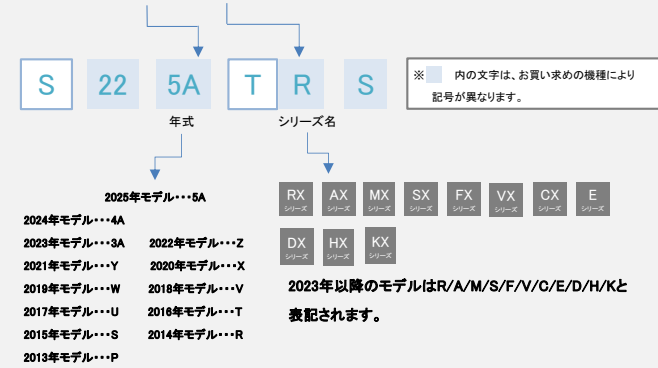

機種名で確認する場合は下記をご参照ください。

例: S 22 5A T R S

■ハウジング・マルチエアコン(注釈に対応する無線LANアダプタを記載しております)

ハウジングエアコン

シリーズ 年式	天井埋込カセット形		壁埋込形	床置形	アメニティ ビルトイン形
	シングルフロー タイプ	ダブルフロー タイプ			
2024年モデル (4A型)	●※3	/	/	/	/
2023年モデル (3A型)	/	/	/	/	●※5
2022年モデル (Z型)	●※3	●※3	●※3	●※3	●※5
2021年モデル (Y型)	●※3	/	/	●※3	●※5
2019年モデル (W型)	/	/	/	/	●※5
2018年モデル (V型)	/	/	/	/	/
2014年モデル (R型)	●※3	●※3	●※3	●※3	●※3