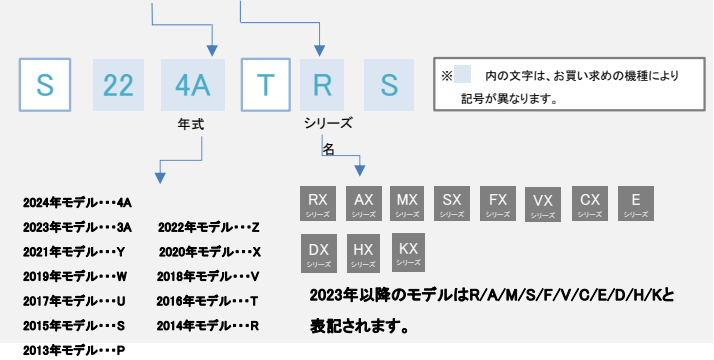

機種名で確認する場合は下記をご参照ください。

例: S 22 4A T R S

■ハウジング・マルチエアコン（注釈に対応する無線LANアダプタを記載しております）

ハウジングエアコン

シリーズ 年式	天井埋込カセット形		壁埋込形	床置形	アメニティ ビルトイン形
	シングルフロー タイプ	ダブルフロー タイプ			
2024年モデル (4A型)	●※3	/	/	/	/
2023年モデル (3A型)	/	/	/	/	●※5
2022年モデル (Z型)	●※3	●※3	●※3	●※3	●※5
2021年モデル (Y型)	●※3	/	/	●※3	●※5
2019年モデル (W型)	/	/	/	/	●※5
2018年モデル (V型)	/	/	/	/	/
2014年モデル (R型)	●※3	●※3	●※3	●※3	●※3