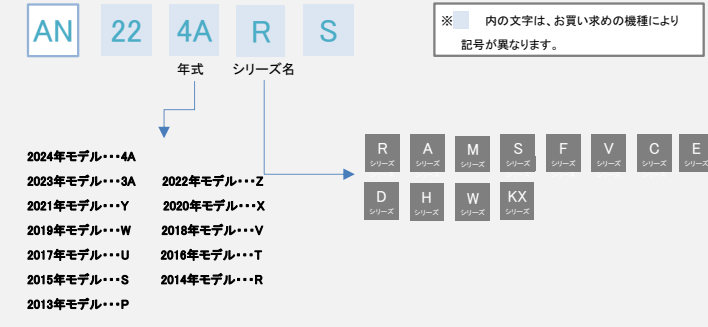

Daikin Smart Homeをお使いいただけるルームエアコン【家電量販店取扱商品】

2024年5月21日時点

■壁掛形エアコン(注釈に対応する無線LANアダプタを記載しております)

「●」…対応 / 「-」…非対応

シリーズ 年式	R シリーズ	A シリーズ	M シリーズ	S シリーズ	F シリーズ	V シリーズ	C シリーズ	E シリーズ	D/DX シリーズ	H/HX シリーズ	KX シリーズ
2024年モデル (4A型)	●※1	●※1	●※1	/	●※1	/	●※1	●※14	●※1	●※1	/
2023年モデル (3A型)	●※1	●※1	●※1	●※1	●※1	/	●※6	●※4	●※1	●※12,※13	●※4
2022年モデル (Z型)	●※1	●※1	●※1	●※1	●※1	/	●※6	●※4	●※1	●※10,※11	●※4
2021年モデル (Y型)	●※1	●※1	●※1	●※1	●※1	●※1	●※7,※8	●※4	●※1	●※3	●※4
2020年モデル (X型)	●※1	●※1	●※1	●※1	●※6	/	●※3	●※4	●※1	●※3	●※4
2019年モデル (W型)	●※1	●※1	/	●※2	●※3	/	●※3	●※4	●※1	/	●※4

機種名で確認する場合は下記をご参照ください。

例: AN 22 4A R S

■ハウジング・マルチエアコン(注釈に対応する無線LANアダプタを記載しております)

ハウジングエアコン

シリーズ 年式	天井埋込カセット形		壁埋込形	床置形	アメニティ ビルトイン形
	シングルフロー タイプ	ダブルフロー タイプ			
2024年モデル (4A型)	●※3	/	/	/	/
2023年モデル (3A型)	/	/	/	/	●※5
2022年モデル (Z型)	●※3	●※3	●※3	●※3	●※5
2021年モデル (Y型)	●※3	/	/	●※3	●※5
2019年モデル (W型)	/	/	/	/	●※5
2018年モデル (V型)	/	/	/	/	/
2014年モデル (R型)	●※3	●※3	●※3	●※3	●※3

システムマルチ・マルチパック

シリーズ 年式	ココタス	天井埋込カセット形		壁埋込形	壁掛形				床置形	アメニティ ビルトイン形	
		シングルフロー タイプ	ダブルフロー タイプ		risora	UX	コンパ外壁掛け型 フィルター 自動お掃除	フィルター 自動お掃除			標準タイプ
2024年モデル (4A型)	/	/	/	/	/	/	/	/	/	/	
2023年モデル (3A型)	/	/	/	/	●※1	/	●※1	/	/	●※5	
2022年モデル (Z型)	/	●※3	●※3	●※3	/	/	●※6	/	/	●※5	
2021年モデル (Y型)	●※1	/	/	/	/	/	/	/	/	/	
2019年モデル (W型)	/	/	/	/	/	/	/	/	/	●※5	
2018年モデル (V型)	●※1	/	/	/	●※2	/	●※3	/	/	/	
2014年モデル (R型)	/	●※3	●※3	●※3	/	●※3	●※3	●※3	●※3	●※3	

- ※全てのシリーズにおいて、ご利用には、ブロードバンドルーター及び、無線LANアクセスポイントが必要です。
- ※室内機1台につき無線LAN接続アダプターが1台ずつが必要です。
- ※1 無線LANアダプターを内蔵しています。
- ※2 別売の無線LAN接続アダプター(BRP084B41)が必要です。
- ※3 別売の無線LAN接続アダプター(BRP087A42)が必要です。
- ※4 別売の無線LAN接続アダプター(BRP087A42)と遠隔制御P板(KRP067A41)が必要です。
- ※5 別売の無線LAN接続アダプター(BRP087A43)が必要です。
- ※6 別売の無線LAN接続アダプター(BRP084C41)が必要です。
- ※7 2.2~3.6kWモデルは、別売の無線LAN接続アダプター(BRP084C41)が必要です。
- ※8 4.0~5.6kWモデルは、別売の無線LAN接続アダプター(BRP087A42)が必要です。
- ※9 2018年のエディオンRシリーズのみ対応しております。また、無線LANアダプターを内蔵しております。
- ※10 2.2~2.5kWモデルは、別売の無線LAN接続アダプター(BRP084C41)が必要です。

- ※11 2.8~5.6kWモデルは、別売の無線LAN接続アダプター(BRP087A42)が必要です。
- ※12 2.2~2.8kWモデルは、別売の無線LAN接続アダプター(BRP084C41)が必要です。
- ※13 4.0~5.6kWモデルは、別売の無線LAN接続アダプター(BRP087A42)が必要です。
- ※14 別売の無線LAN接続アダプター(BRP084A47)が必要です。