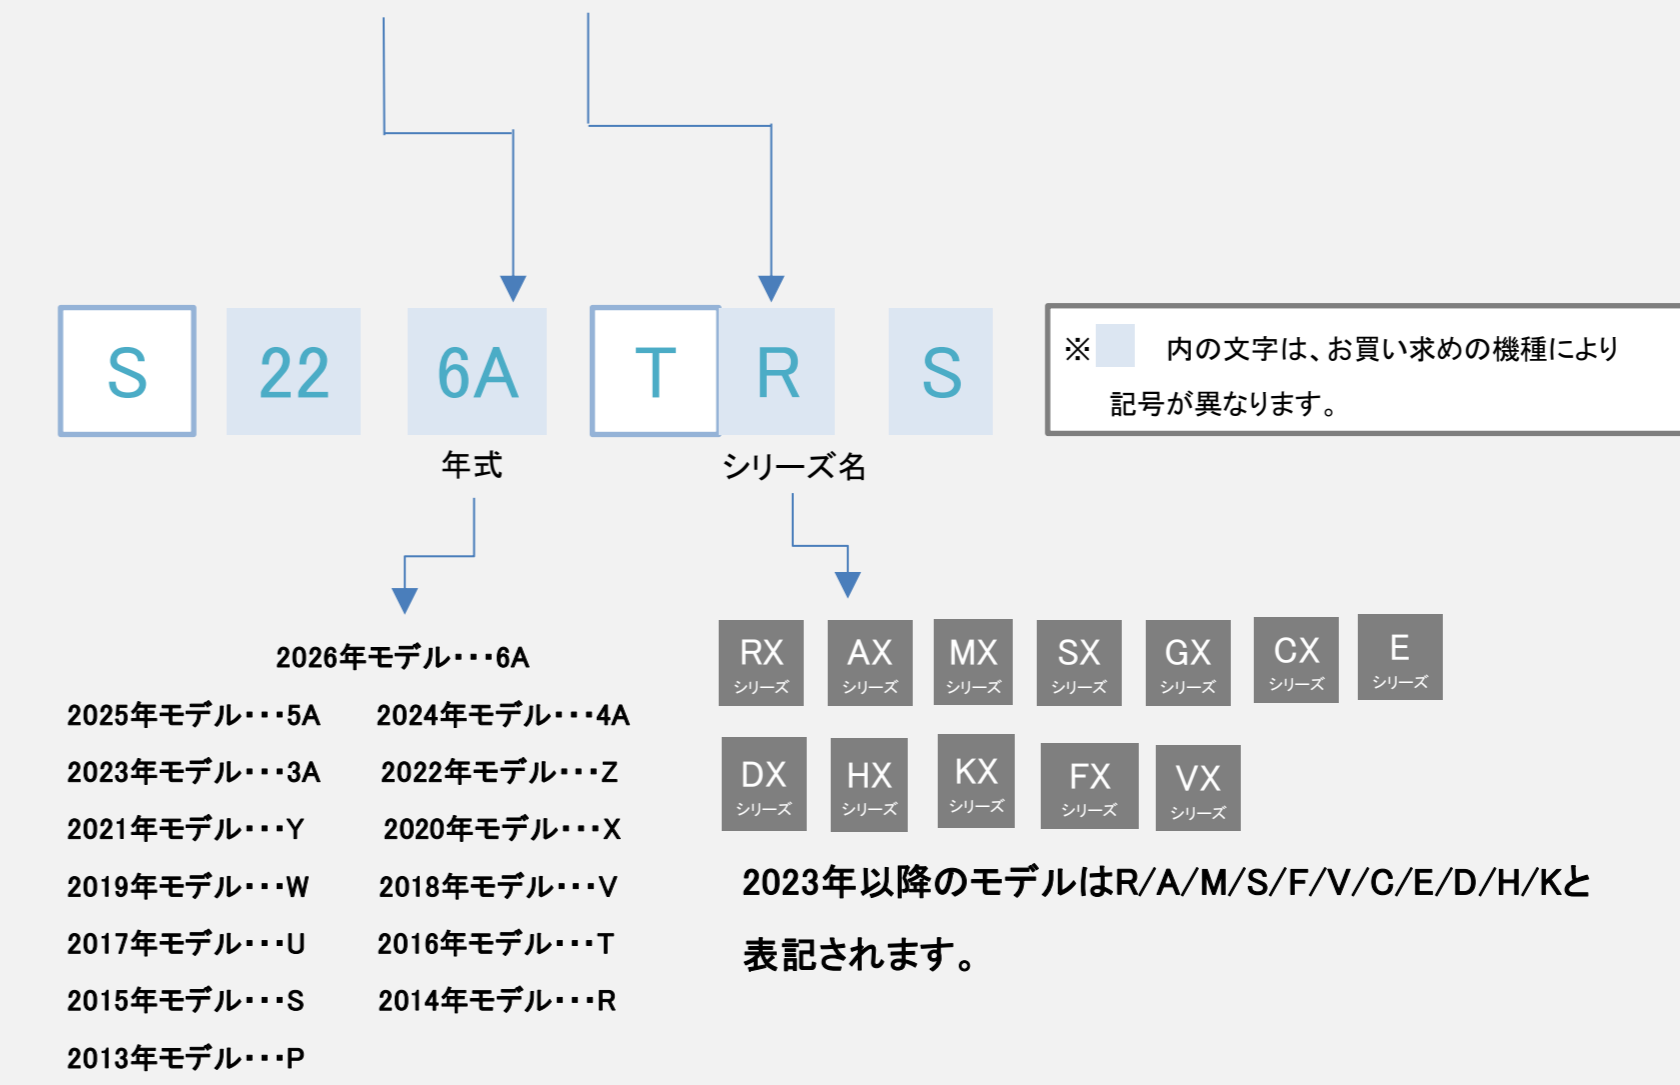

Daikin Smart Homeをお使いいただけるルームエアコン【ぴちょんくんの店取扱商品】

2026年3月31日時点

■壁掛形エアコン(注釈に対応する無線LANアダプタを記載しております)

「●」…対応 / 「—」…非対応

シリーズ 年式	RX シリーズ	AX シリーズ	MX シリーズ	SX シリーズ	FX シリーズ	VX シリーズ	GX シリーズ	CX シリーズ	E シリーズ	DX シリーズ	HX シリーズ	KX シリーズ
2026年モデル (6A型)	●※1	●※1	/	●※1	/	/	/	●※1	●※16	●※1	●※1	●※4
2025年モデル (5A型)	●※1	●※1	/	/	/	/	/	●※1	●※16	●※1	●※1	●※4
2024年モデル (4A型)	●※1	●※1	●※1	/	/	/	●※1	●※1	●※16	●※1	●※1	/
2023年モデル (3A型)	●※1	●※1	●※1	●※1	●※1	●※9	/	●※10, ※11	●※4	●※1	●※14, ※15	●※4
2022年モデル (Z型)	●※1	●※1	●※1	●※1	●※1	●※9	/	●※10, ※11	●※4	●※1	●※12, ※13	●※4
2021年モデル (Y型)	●※1	●※1	●※1	●※1	●※1	●※1	/	●※7, ※8	●※4	●※1	●※3	●※4
2020年モデル (X型)	●※1	●※1	●※1	●※1	●※6	/	/	●※3	●※4	●※1	●※3	●※4
2019年モデル (W型)	●※1	●※1	/	●※2	●※3	/	/	●※3	●※4	●※1	/	●※4

機種名で確認する場合は下記をご参照ください。

例: S 22 6A T R S

■ハウジング・マルチエアコン(注釈に対応する無線LANアダプタを記載しております)

ハウジングエアコン室内機

シリーズ 年式	天井埋込カセット形		壁埋込形	床置形	アメニティ ビルトイン形
	シングルフロー タイプ	ダブルフロー タイプ			
2025年モデル (5A型)	/	/	/	●※1	/
2024年モデル (4A型)	●※3	/	/	/	/
2023年モデル (3A型)	/	/	/	/	●※5
2022年モデル (Z型)	●※3	●※3	●※3	●※3	●※5
2021年モデル (Y型)	●※3	/	/	●※3	●※5
2019年モデル (W型)	/	/	/	/	●※5
2018年モデル (V型)	/	/	/	/	/
2014年モデル (R型)	●※3	●※3	●※3	●※3	●※3

システムマルチ・マルチパック室内機

シリーズ 年式	ココタス	天井埋込カセット形		壁埋込形	壁掛形				床置形	アメニティ ビルトイン形	
		シングルフロー タイプ	ダブルフロー タイプ		risora	UX	コンパクト壁掛け型 フィルター 自動お掃除	フィルター 自動お掃除			標準タイプ
2025年モデル (5A型)	/	/	/	/	/	/	●※1	●※1	●※1	●※1	/
2024年モデル (4A型)	/	/	/	/	/	/	/	/	/	/	/
2023年モデル (3A型)	/	/	/	/	●※1	/	●※1	/	/	/	●※5
2022年モデル (Z型)	/	●※3	●※3	●※3	/	/	●※6	/	/	●※3	●※5
2021年モデル (Y型)	●※1	/	/	/	/	/	/	/	/	/	/
2019年モデル (W型)	/	/	/	/	/	/	/	/	/	/	●※5
2018年モデル (V型)	●※1	/	/	/	●※2	/	●※3	/	/	/	/
2014年モデル (R型)	/	●※3	●※3	●※3	/	●※3	●※3	●※3	●※3	●※3	●※3

- ※全てのシリーズにおいて、ご利用には、ブロードバンドルーター及び、無線LANアクセスポイントが必要です。
- ※室内機1台につき無線LAN接続アダプターが1台ずつ必要です。
- ※1 無線LANアダプターを内蔵しています。
- ※2 別売の無線LAN接続アダプター(BRP084B41)が必要です。
- ※3 別売の無線LAN接続アダプター(BRP087A42)が必要です。
- ※4 別売の無線LAN接続アダプター(BRP087A42)と遠隔制御P板(KRP067A41)が必要です。
- ※5 別売の無線LAN接続アダプター(BRP087A43)が必要です。
- ※6 別売の無線LAN接続アダプター(BRP084C41)が必要です。
- ※7 2.2~3.6kWモデルは、別売の無線LAN接続アダプター(BRP084C41)が必要です。
- ※8 4.0~5.6kWモデルは、別売の無線LAN接続アダプター(BRP087A42)が必要です。
- ※9 別売の無線LAN接続アダプター(BRP084C43)が必要です。
- ※10 2.2~5.6kWモデルは、別売の無線LAN接続アダプター(BRP084C41)が必要です。

- ※11 6.3~7.1kWモデルは、別売の無線LAN接続アダプター(BRP087A42)が必要です。
- ※12 2.2~2.5kWモデルは、別売の無線LAN接続アダプター(BRP084C41)が必要です。
- ※13 2.8~5.6kWモデルは、別売の無線LAN接続アダプター(BRP087A42)が必要です。
- ※14 2.2~2.8kWモデルは、別売の無線LAN接続アダプター(BRP084C41)が必要です。
- ※15 4.0~5.6kWモデルは、別売の無線LAN接続アダプター(BRP087A42)が必要です。
- ※16 別売の無線LAN接続アダプター(BRP084A47)が必要です。