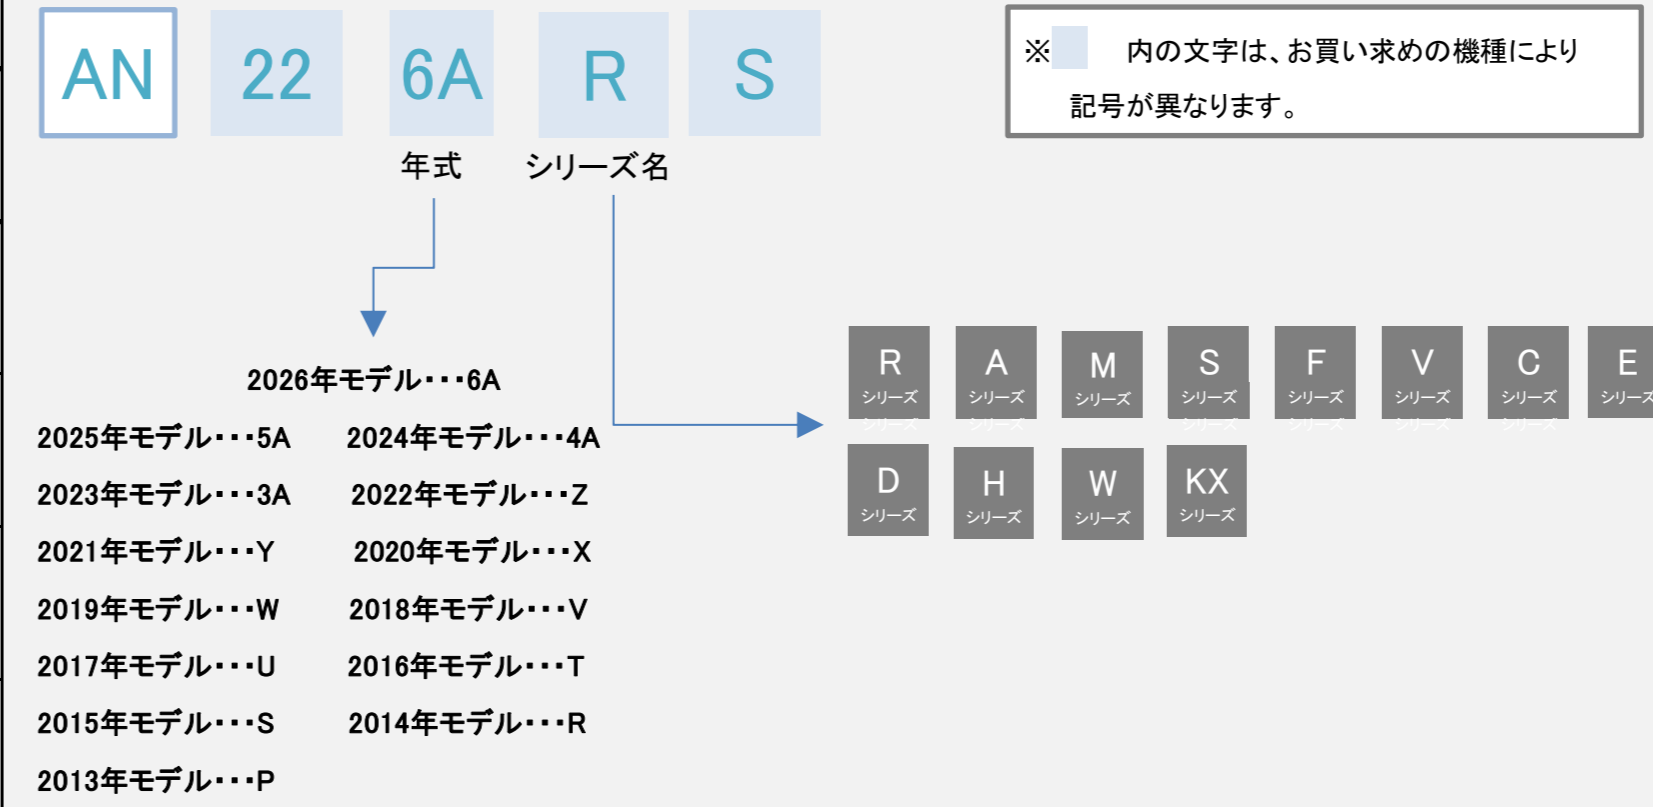

Daikin Smart Homeをお使いいただけるルームエアコン【家電量販店取扱商品】

2026年3月31日時点

■壁掛形エアコン(注釈に対応する無線LANアダプタを記載しております)

「●」…対応 / 「—」…非対応

シリーズ 年式	R シリーズ	A シリーズ	M シリーズ	S シリーズ	F シリーズ	V シリーズ	C シリーズ	E シリーズ	D/DX シリーズ	H/HX シリーズ	KX シリーズ
2026年モデル (6A型)	●※1	●※1	/	/	●※1	/	●※1	●※1	●※1	●※1	/
2025年モデル (5A型)	●※1	●※1	/	/	●※1	/	●※1	●※14	●※1	●※1	/
2024年モデル (4A型)	●※1	●※1	●※1	/	●※1	/	●※1	●※14	●※1	●※1	/
2023年モデル (3A型)	●※1	●※1	●※1	●※1	●※1	/	●※6	●※4	●※1	●※12, ※13	●※4
2022年モデル (Z型)	●※1	●※1	●※1	●※1	●※1	/	●※6	●※4	●※1	●※10, ※11	●※4
2021年モデル (Y型)	●※1	●※1	●※1	●※1	●※1	●※1	●※7, ※8	●※4	●※1	●※3	●※4
2020年モデル (X型)	●※1	●※1	●※1	●※1	●※6	/	●※3	●※4	●※1	●※3	●※4
2019年モデル (W型)	●※1	●※1	/	●※2	●※3	/	●※3	●※4	●※1	/	●※4

機種名で確認する場合は下記をご参照ください。

例: AN 22 6A R S

■ハウジング・マルチエアコン(注釈に対応する無線LANアダプタを記載しております)

ハウジングエアコン室内機

シリーズ 年式	天井埋込カセット形		壁埋込形	床置形	アメニティ ビルトイン形
	シングルフロー タイプ	ダブルフロー タイプ			
2025年モデル (5A型)	/	/	/	●※1	/
2024年モデル (4A型)	●※3	/	/	/	/
2023年モデル (3A型)	/	/	/	/	●※5
2022年モデル (Z型)	●※3	●※3	●※3	●※3	●※5
2021年モデル (Y型)	●※3	/	/	●※3	●※5
2019年モデル (W型)	/	/	/	/	●※5
2018年モデル (V型)	/	/	/	/	/
2014年モデル (R型)	●※3	●※3	●※3	●※3	●※3

システムマルチ・マルチパック室内機

シリーズ 年式	ココタス	天井埋込カセット形		壁埋込形	壁掛形			床置形	アメニティ ビルトイン形		
		シングルフロー タイプ	ダブルフロー タイプ		risora	UX	コンパクト壁掛け型 フィルター 自動お掃除			フィルター 自動お掃除	標準タイプ
2025年モデル (5A型)	/	/	/	/	/	/	●※1	●※1	●※1	●※1	
2024年モデル (4A型)	/	/	/	/	/	/	/	/	/	/	
2023年モデル (3A型)	/	/	/	/	●※1	/	●※1	/	/	●※5	
2022年モデル (Z型)	/	●※3	●※3	●※3	/	/	●※6	/	/	●※3	
2021年モデル (Y型)	●※1	/	/	/	/	/	/	/	/	●※5	
2019年モデル (W型)	/	/	/	/	/	/	/	/	/	●※5	
2018年モデル (V型)	●※1	/	/	/	●※2	/	●※3	/	/	/	
2014年モデル (R型)	/	●※3	●※3	●※3	/	●※3	●※3	●※3	●※3	●※3	

※全てのシリーズにおいて、ご利用には、ブロードバンドルーター及び、無線LANアクセスポイントが必要です。
※室内機1台につき無線LAN接続アダプターが1台ずつ必要です。
※1 無線LANアダプターを内蔵しています。
※2 別売の無線LAN接続アダプター(BRP084B41)が必要です。
※3 別売の無線LAN接続アダプター(BRP087A42)が必要です。
※4 別売の無線LAN接続アダプター(BRP087A42)と遠隔制御P板(KRP067A41)が必要です。
※5 別売の無線LAN接続アダプター(BRP087A43)が必要です。
※6 別売の無線LAN接続アダプター(BRP084C41)が必要です。
※7 2.2~3.6kWモデルは、別売の無線LAN接続アダプター(BRP084C41)が必要です。
※8 4.0~5.6kWモデルは、別売の無線LAN接続アダプター(BRP087A42)が必要です。
※9 2018年のエディオンRシリーズのみ対応しております。また、無線LANアダプターを内蔵しております。
※10 2.2~2.5kWモデルは、別売の無線LAN接続アダプター(BRP084C41)が必要です。

※11 2.8~5.6kWモデルは、別売の無線LAN接続アダプター(BRP087A42)が必要です。
※12 2.2~2.8kWモデルは、別売の無線LAN接続アダプター(BRP084C41)が必要です。
※13 4.0~5.6kWモデルは、別売の無線LAN接続アダプター(BRP087A42)が必要です。
※14 別売の無線LAN接続アダプター(BRP084A47)が必要です。