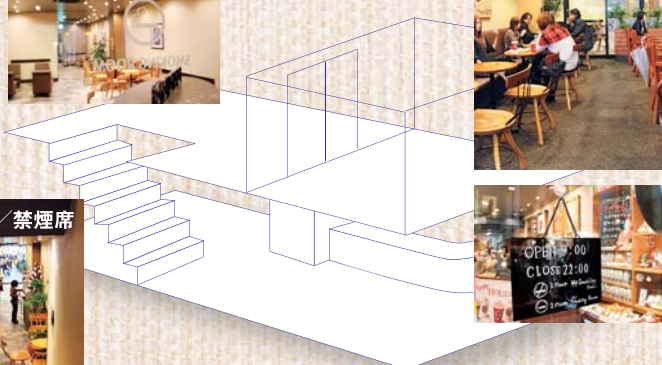

大切にしているのは、「おもてなし」の精神。 誰もが快適に過ごせる空間づくりを心がけています。

すべてのお客さまに快適な空間を提供したい

この店は2フロア構成で、もとは1階が禁煙フロア、2階が喫煙フロアでしたが、2階のタバコの煙が1階へ漏れることがあったので2階を完全分煙にしました。間仕切りをつくることになるので、小さな換気扇だけではタバコの煙に対応できないと思い空気清浄機を検討し始めたのが導入のきっかけです。

喫煙のお客さまにも快適にお過ごしいただきたいので、密室に閉じ込められるようなものでなくなるべく広い空間にしたい、ある程度の広さにも余裕を持って対応できる空気清浄機がほしい、と思っていたときにご提案いただいたのが「パワフル光速ストリーマ」でした。

工事也不要しメンテナンスもラク。幅を取らないので設置もしやすく、もう即決でしたね。